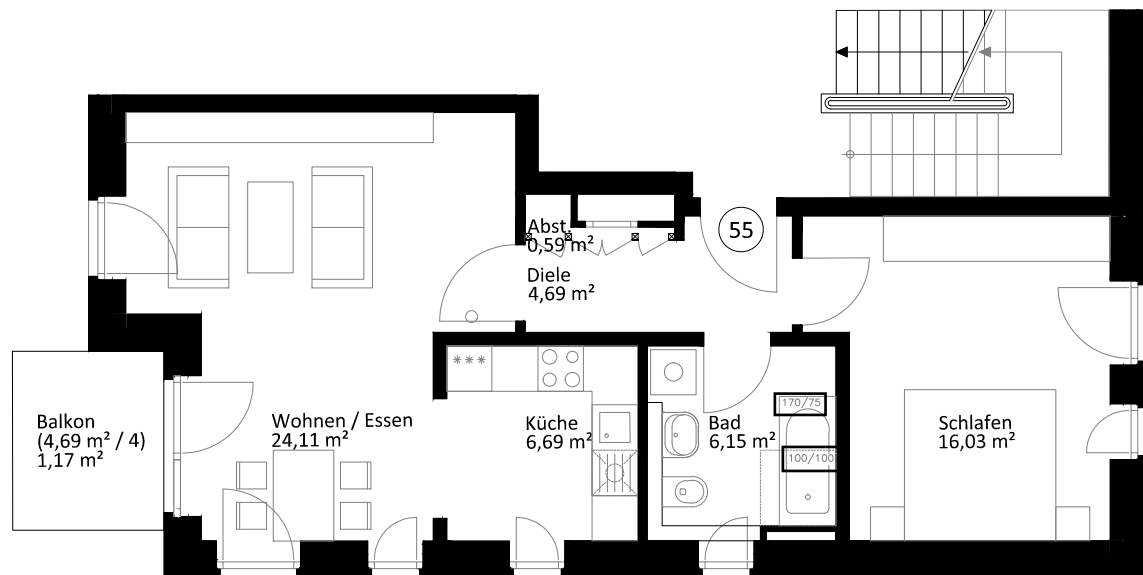

Lichte Raumhöhe ca. 2,61 m.
Lichte Raumhöhe in Bad, Diele und WC ca. 2,41 m.

0m 1,0 5,0

Heuorts Land 51 - 2. OG links - WIE 113 / 7 / 55

2 Zimmer - ca. 59,43 m²

Lageplan

Ansicht West

Hinweis: Maßliche Abweichungen sind möglich. Maße sind am Bau zu prüfen.
Der dargestellte Grundriss enthält beispielhafte Einrichtungsgegenstände. Vermietet wird lediglich mit Küchen- und Badausstattung gemäß separater Detailplanung.
Haftungsausschluss: Für zwischenzeitliche Änderungen des Grundrisses können wir keine Haftung übernehmen.