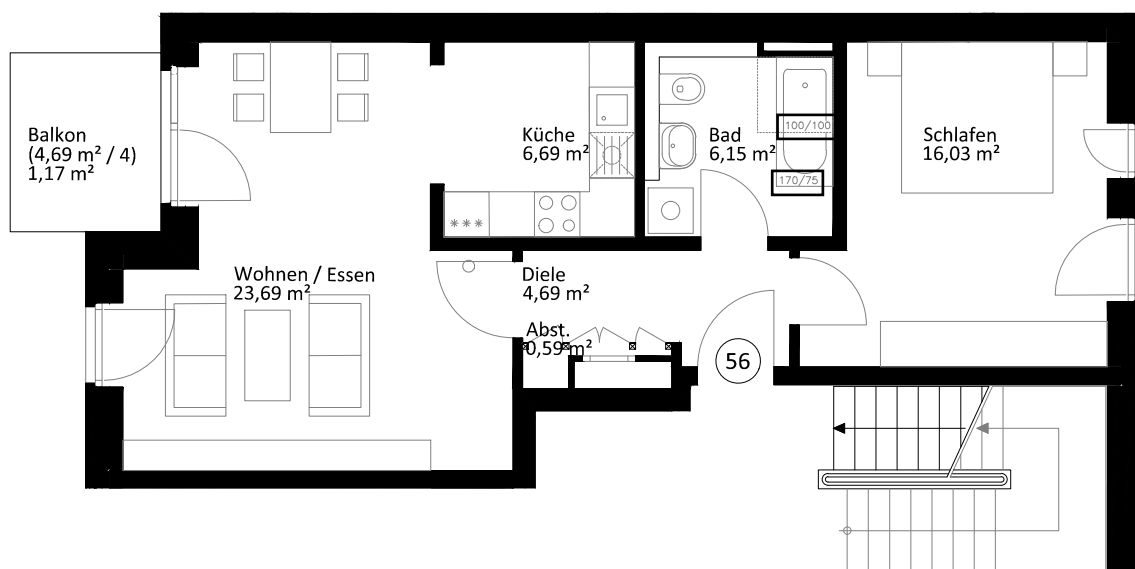

Lichte Raumhöhe ca. 2,61 m.  
Lichte Raumhöhe in Bad, Diele und WC ca. 2,41 m.

Heuorts Land 51 - 2. OG rechts - WIE 113 / 7 / 56

2 Zimmer - ca. 59,01 m<sup>2</sup>

Lageplan

Ansicht West

Hinweis: Maßliche Abweichungen sind möglich. Maße sind am Bau zu prüfen.  
Der dargestellte Grundriss enthält beispielhafte Einrichtungsgegenstände. Vermietet wird lediglich mit Küchen- und Badausstattung gemäß separater Detailplanung.  
Haftungsausschluss: Für zwischenzeitliche Änderungen des Grundrisses können wir keine Haftung übernehmen.