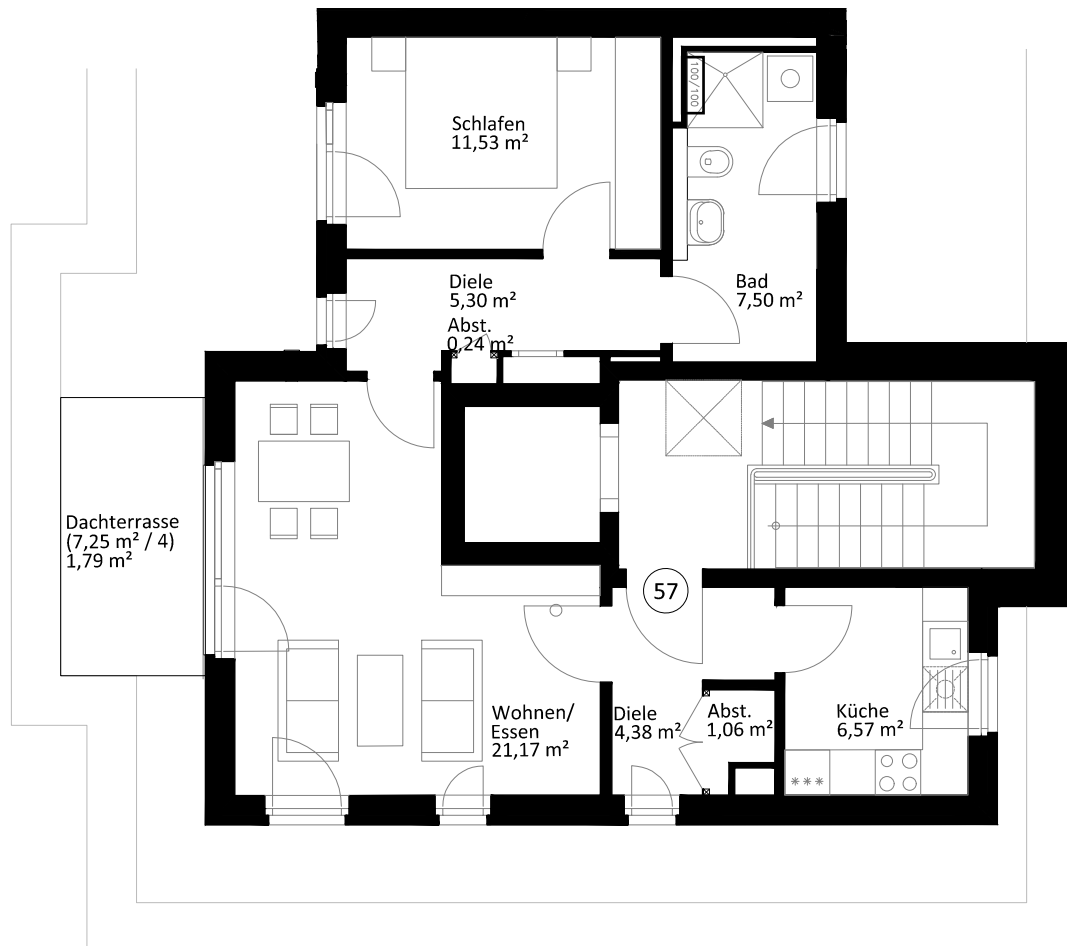

Lichte Raumhöhe ca. 2,65 m.  
Lichte Raumhöhe in Bad, Diele und WC ca. 2,45 m.

Heuorts Land 51 - 3. OG - WIE 113 / 7 / 57

2 Zimmer - ca. 59,54 m<sup>2</sup>

Lageplan

Ansicht West

Hinweis: Maßliche Abweichungen sind möglich. Maße sind am Bau zu prüfen.  
Der dargestellte Grundriss enthält beispielhafte Einrichtungsgegenstände. Vermietet wird lediglich mit Küchen- und Badausstattung gemäß separater Detailplanung.  
Haftungsausschluss: Für zwischenzeitliche Änderungen des Grundrisses können wir keine Haftung übernehmen.