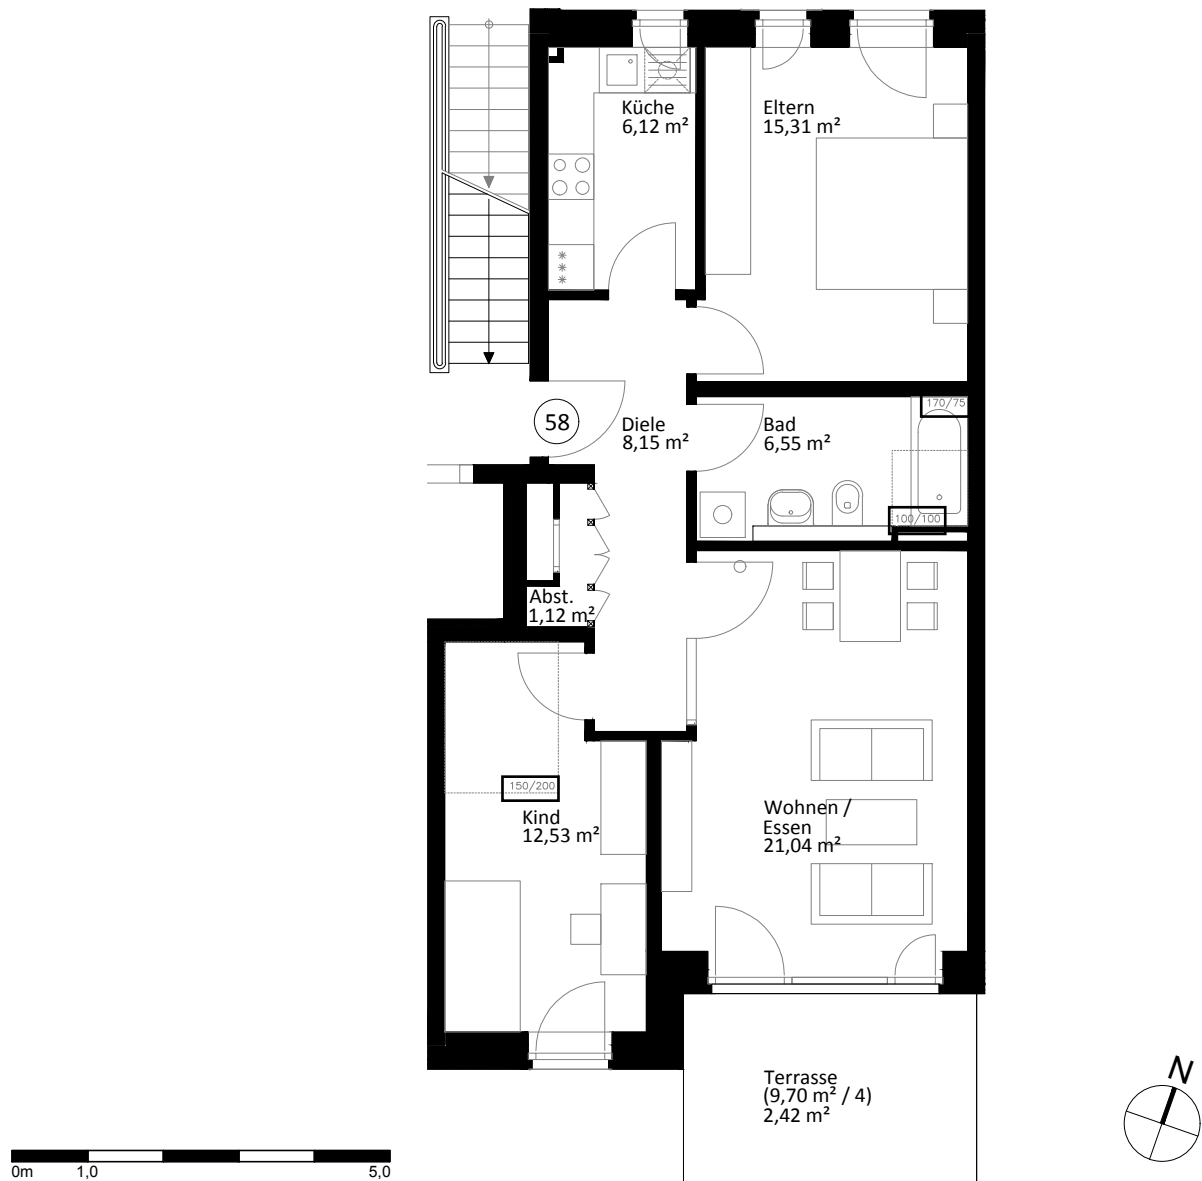

Lichte Raumhöhe ca. 2,65 m.
Lichte Raumhöhe in Bad, Diele und WC ca. 2,45 m.

Heuorts Land 59 - EG links - WIE 113 / 8 / 58

3 Zimmer - ca. 73,24 m²

Lageplan

Ansicht Süd

Hinweis: Maßliche Abweichungen sind möglich. Maße sind am Bau zu prüfen.
Der dargestellte Grundriss enthält beispielhafte Einrichtungsgegenstände. Vermietet wird lediglich mit Küchen- und Badausstattung gemäß separater Detailplanung.
Haftungsausschluss: Für zwischenzeitliche Änderungen des Grundrisses können wir keine Haftung übernehmen.