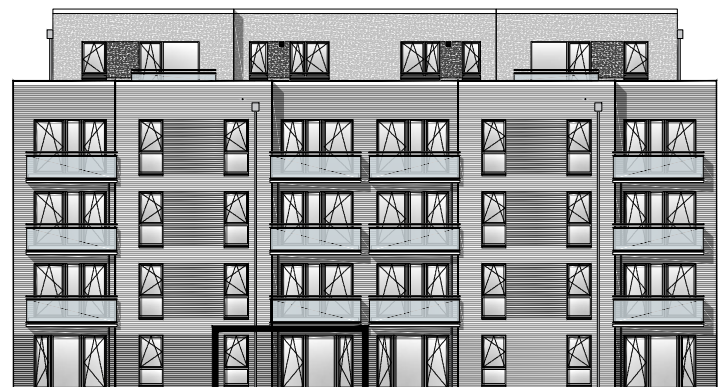

Lichte Raumhöhe ca. 2,65 m.
Lichte Raumhöhe in Bad, Diele und WC ca. 2,45 m.

Heuorts Land 59 - EG links - WIE 113 / 8 / 58

3 Zimmer - ca. 73,24 m²

Lageplan

Ansicht Süd

Hinweis: Maßliche Abweichungen sind möglich. Maße sind am Bau zu prüfen.
Der dargestellte Grundriss enthält beispielhafte Einrichtungsgegenstände. Vermietet wird lediglich mit Küchen- und Badausstattung gemäß separater Detailplanung.
Haftungsausschluss: Für zwischenzeitliche Änderungen des Grundrisses können wir keine Haftung übernehmen.