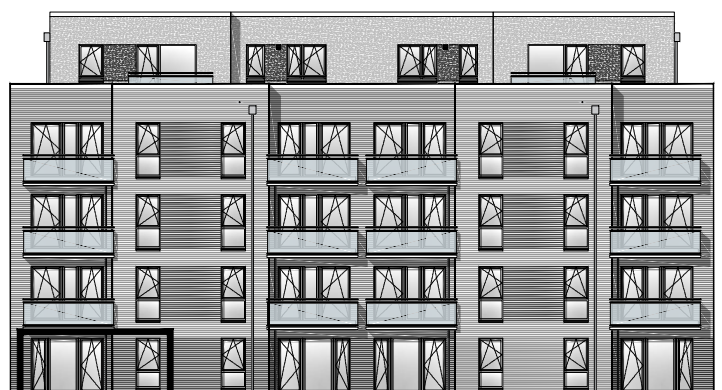

Lichte Raumhöhe ca. 2,65 m.  
Lichte Raumhöhe in Bad, Diele und WC ca. 2,45 m.

Heuorts Land 59 - EG rechts - WIE 113 / 8 / 59

3 Zimmer - ca. 73,31 m<sup>2</sup>

Lageplan

Ansicht Süd

Hinweis: Maßliche Abweichungen sind möglich. Maße sind am Bau zu prüfen.  
Der dargestellte Grundriss enthält beispielhafte Einrichtungsgegenstände. Vermietet wird lediglich mit Küchen- und Badausstattung gemäß separater Detailplanung.  
Haftungsausschluss: Für zwischenzeitliche Änderungen des Grundrisses können wir keine Haftung übernehmen.