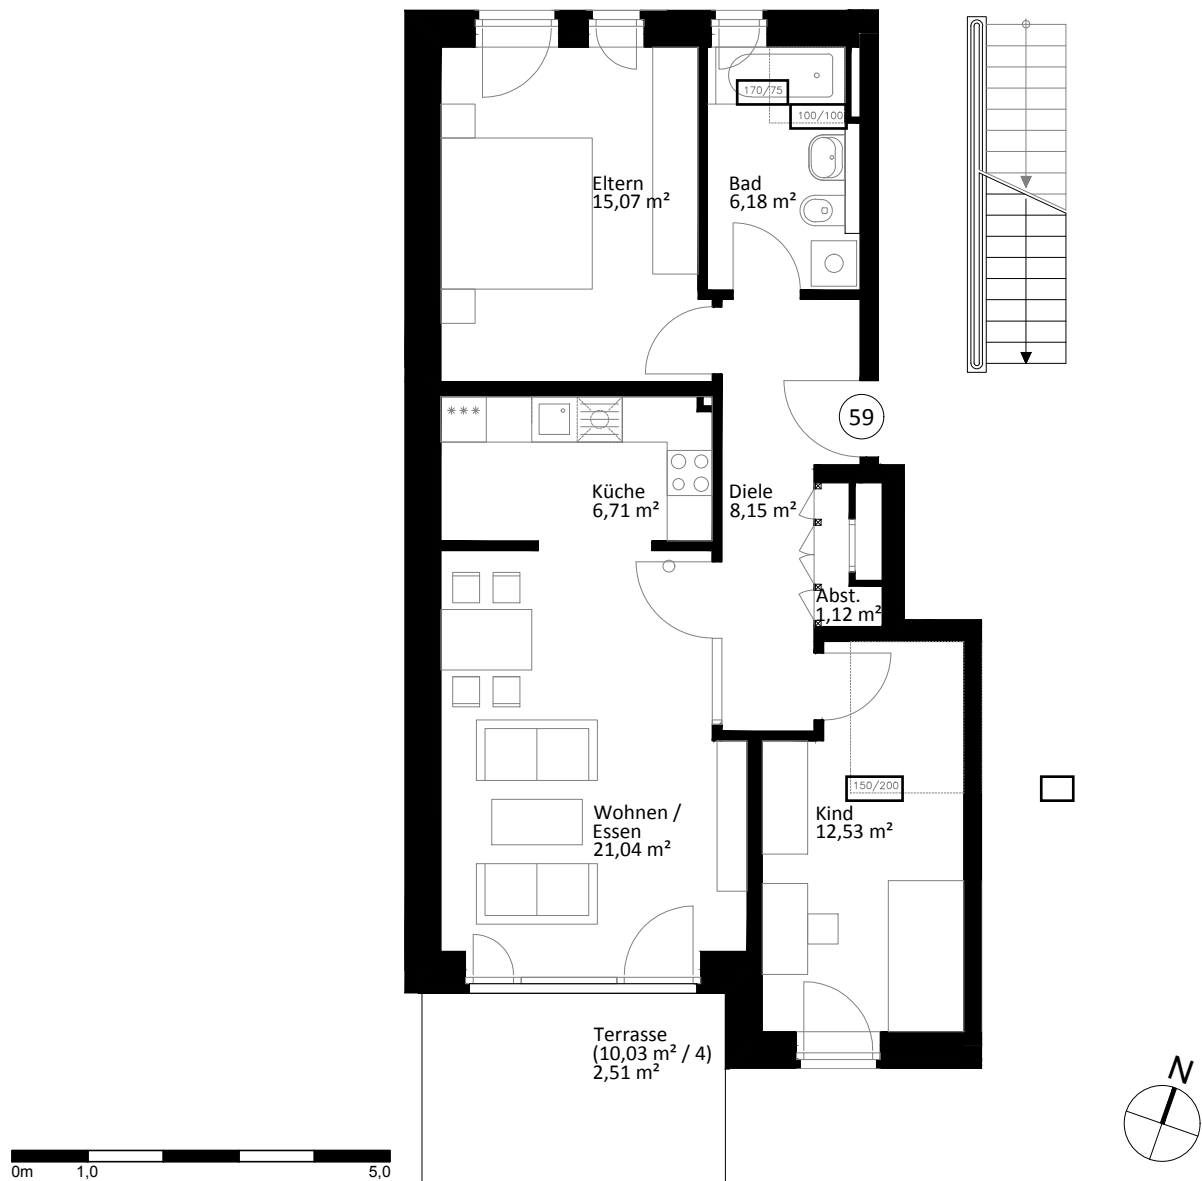

Lichte Raumhöhe ca. 2,65 m.  
Lichte Raumhöhe in Bad, Diele und WC ca. 2,45 m.

Heuorts Land 59 - EG rechts - WIE 113 / 8 / 59

3 Zimmer - ca. 73,31 m<sup>2</sup>

Lageplan

Ansicht Süd

Hinweis: Maßliche Abweichungen sind möglich. Maße sind am Bau zu prüfen.  
Der dargestellte Grundriss enthält beispielhafte Einrichtungsgegenstände. Vermietet wird lediglich mit Küchen- und Badausstattung gemäß separater Detailplanung.  
Haftungsausschluss: Für zwischenzeitliche Änderungen des Grundrisses können wir keine Haftung übernehmen.