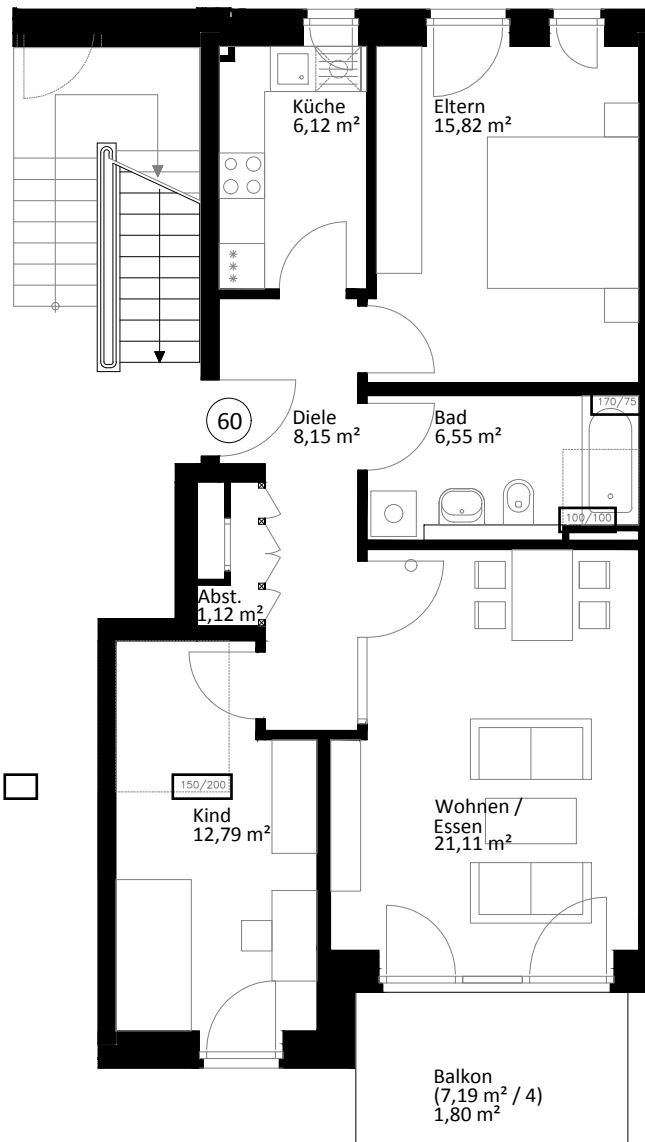

Lichte Raumhöhe ca. 2,65 m.  
Lichte Raumhöhe in Bad, Diele und WC ca. 2,45 m.

Heuorts Land 59 - 1. OG links - WIE 113 / 8 / 60

3 Zimmer - ca. 73,46 m<sup>2</sup>

Lageplan

Ansicht Süd

Hinweis: Maßliche Abweichungen sind möglich. Maße sind am Bau zu prüfen.  
Der dargestellte Grundriss enthält beispielhafte Einrichtungsgegenstände. Vermietet wird lediglich mit Küchen- und Badausstattung gemäß separater Detailplanung.  
Haftungsausschluss: Für zwischenzeitliche Änderungen des Grundrisses können wir keine Haftung übernehmen.