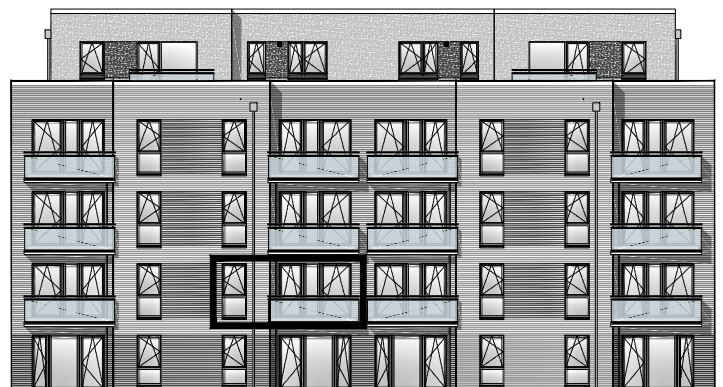

Lichte Raumhöhe ca. 2,65 m.  
Lichte Raumhöhe in Bad, Diele und WC ca. 2,45 m.

Heuorts Land 59 - 1. OG links - WIE 113 / 8 / 60

3 Zimmer - ca. 73,46 m<sup>2</sup>

Lageplan

Ansicht Süd

Hinweis: Maßliche Abweichungen sind möglich. Maße sind am Bau zu prüfen.  
Der dargestellte Grundriss enthält beispielhafte Einrichtungsgegenstände. Vermietet wird lediglich mit Küchen- und Badausstattung gemäß separater Detailplanung.  
Haftungsausschluss: Für zwischenzeitliche Änderungen des Grundrisses können wir keine Haftung übernehmen.