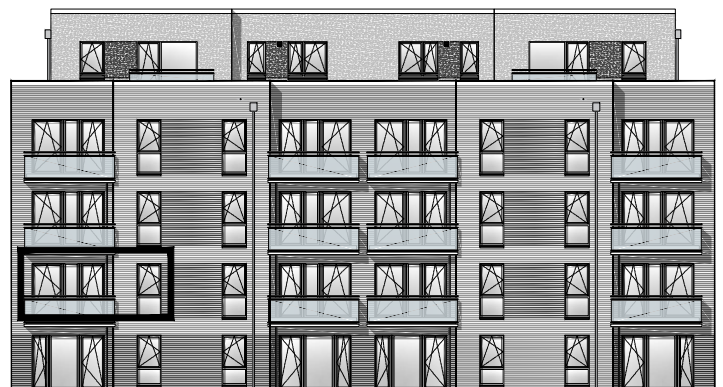

Lichte Raumhöhe ca. 2,65 m.  
Lichte Raumhöhe in Bad, Diele und WC ca. 2,45 m.

Heuorts Land 59 - 1. OG rechts - WIE 113 / 8 / 61

3 Zimmer - ca. 74,03 m<sup>2</sup>

Lageplan

Ansicht Süd

Hinweis: Maßliche Abweichungen sind möglich. Maße sind am Bau zu prüfen.  
Der dargestellte Grundriss enthält beispielhafte Einrichtungsgegenstände. Vermietet wird lediglich mit Küchen- und Badausstattung gemäß separater Detailplanung.  
Haftungsausschluss: Für zwischenzeitliche Änderungen des Grundrisses können wir keine Haftung übernehmen.