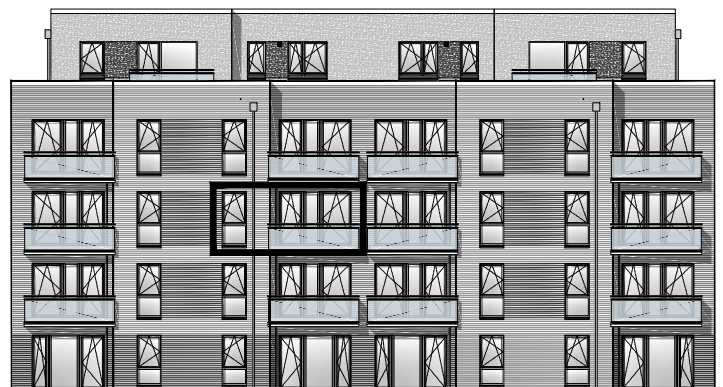

Lichte Raumhöhe ca. 2,65 m.
Lichte Raumhöhe in Bad, Diele und WC ca. 2,45 m.

Heuorts Land 59 - 2. OG links - WIE 113 / 8 / 62

3 Zimmer - ca. 73,46 m²

Lageplan

Ansicht Süd

Hinweis: Maßliche Abweichungen sind möglich. Maße sind am Bau zu prüfen.
Der dargestellte Grundriss enthält beispielhafte Einrichtungsgegenstände. Vermietet wird lediglich mit Küchen- und Badausstattung gemäß separater Detailplanung.
Haftungsausschluss: Für zwischenzeitliche Änderungen des Grundrisses können wir keine Haftung übernehmen.