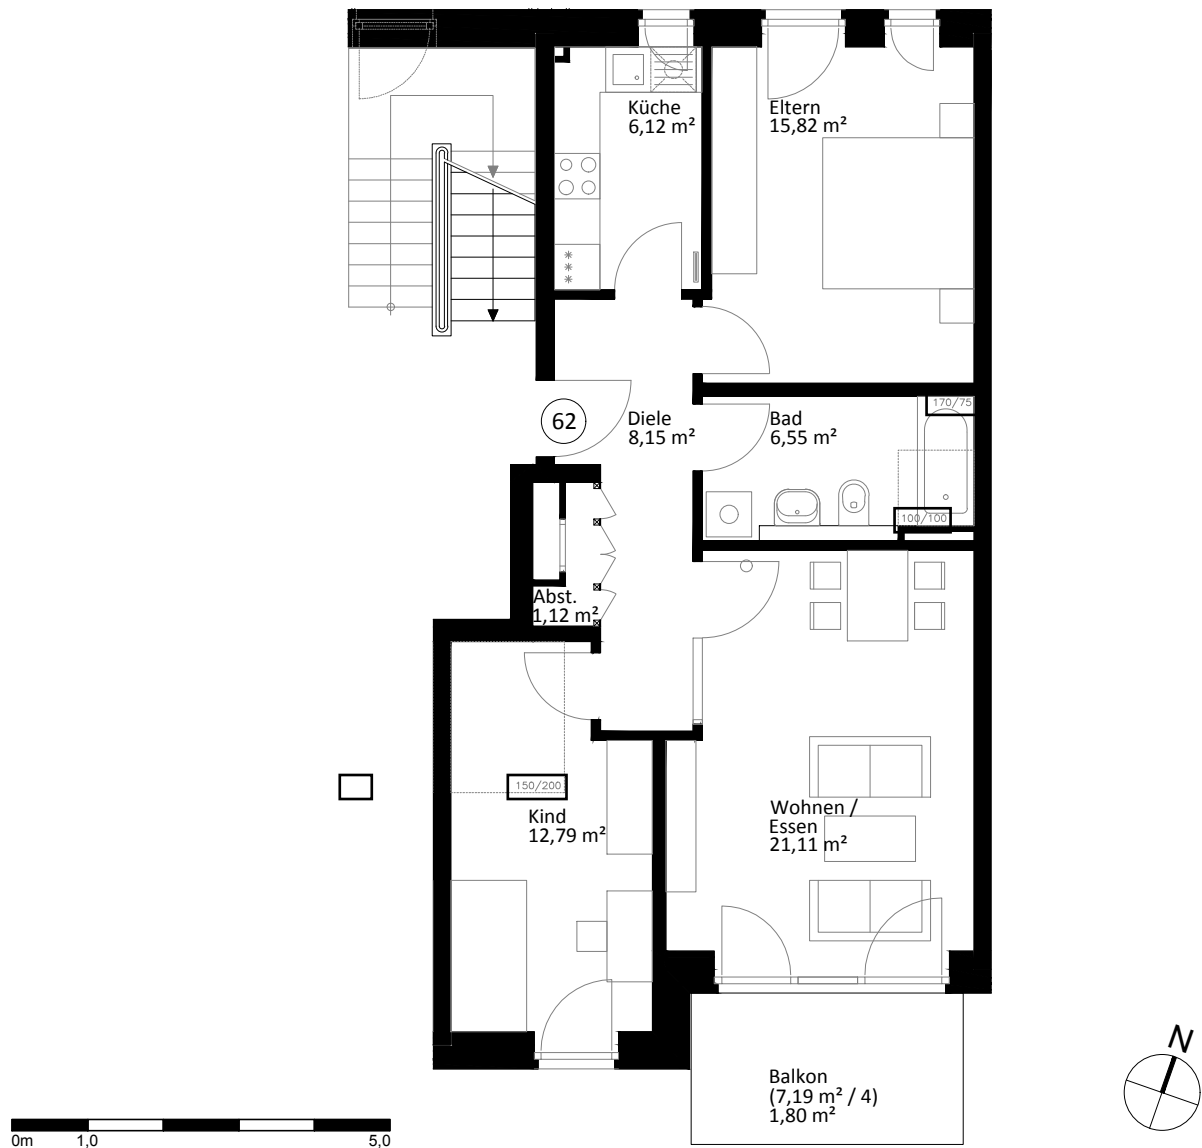

Lichte Raumhöhe ca. 2,65 m.
Lichte Raumhöhe in Bad, Diele und WC ca. 2,45 m.

Heuorts Land 59 - 2. OG links - WIE 113 / 8 / 62

3 Zimmer - ca. 73,46 m²

Lageplan

Ansicht Süd

Hinweis: Maßliche Abweichungen sind möglich. Maße sind am Bau zu prüfen.
Der dargestellte Grundriss enthält beispielhafte Einrichtungsgegenstände. Vermietet wird lediglich mit Küchen- und Badausstattung gemäß separater Detailplanung.
Haftungsausschluss: Für zwischenzeitliche Änderungen des Grundrisses können wir keine Haftung übernehmen.