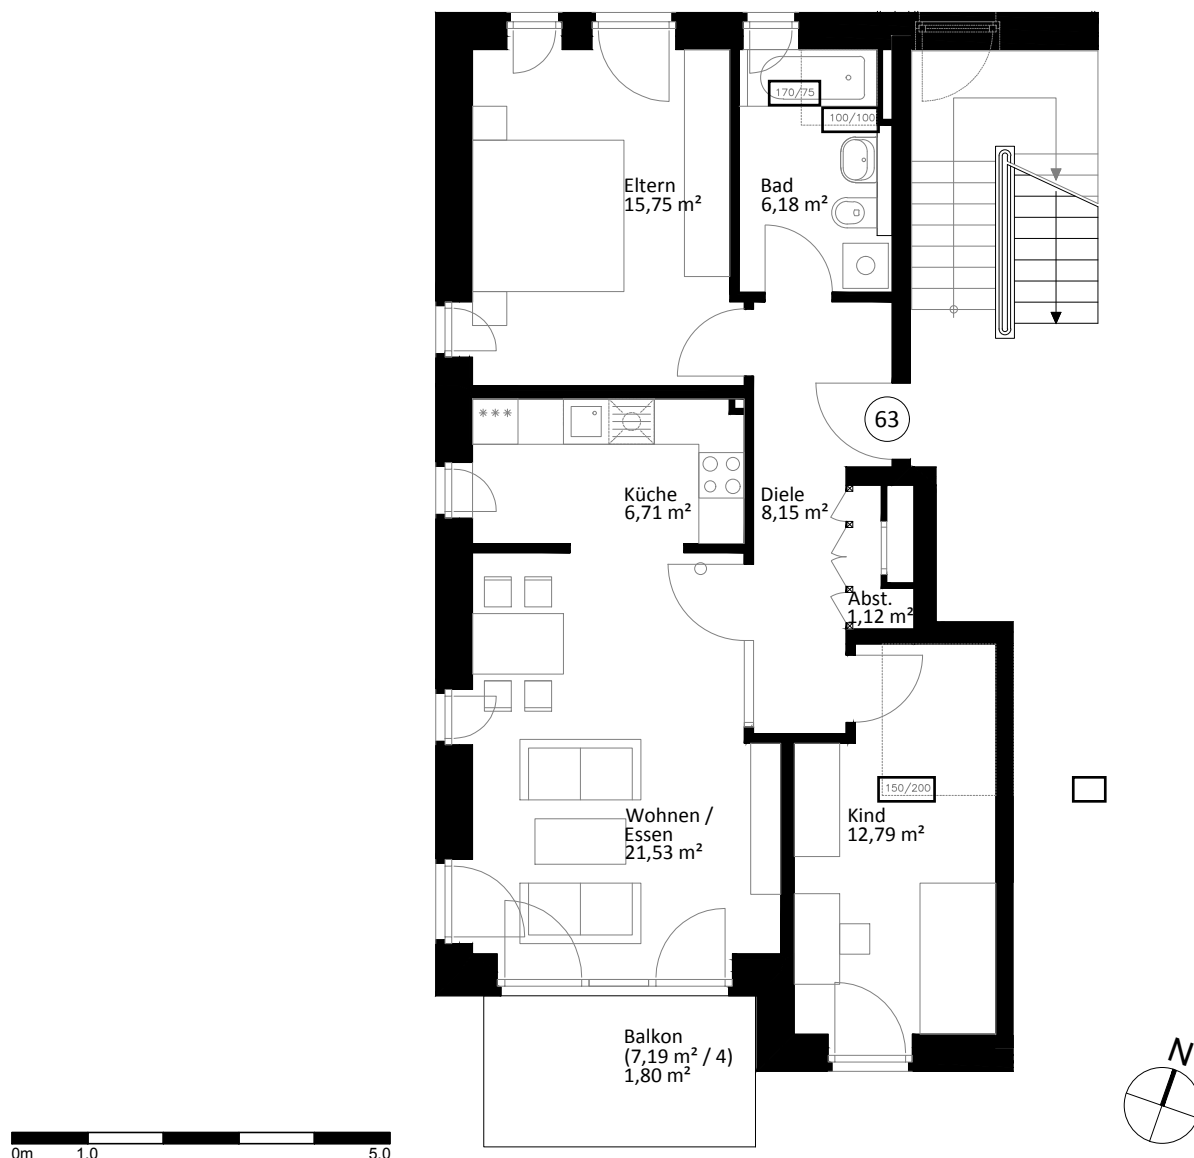

Lichte Raumhöhe ca. 2,65 m.
Lichte Raumhöhe in Bad, Diele und WC ca. 2,45 m.

Heuorts Land 59 - 2. OG rechts - WIE 113 / 8 / 63

3 Zimmer - ca. 74,03 m²

Lageplan

Ansicht Süd

Hinweis: Maßliche Abweichungen sind möglich. Maße sind am Bau zu prüfen.
Der dargestellte Grundriss enthält beispielhafte Einrichtungsgegenstände. Vermietet wird lediglich mit Küchen- und Badausstattung gemäß separater Detailplanung.
Haftungsausschluss: Für zwischenzeitliche Änderungen des Grundrisses können wir keine Haftung übernehmen.