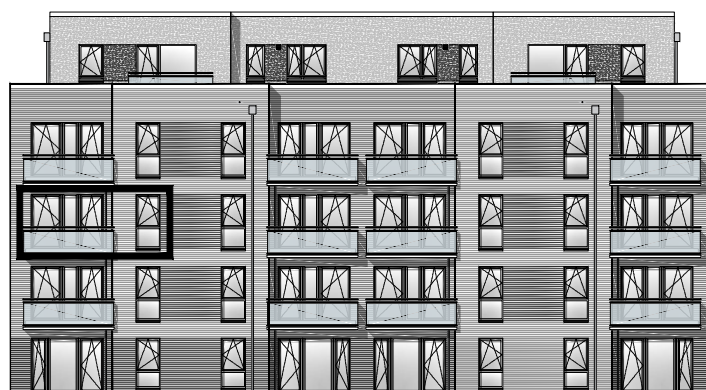

Lichte Raumhöhe ca. 2,65 m.
Lichte Raumhöhe in Bad, Diele und WC ca. 2,45 m.

Heuorts Land 59 - 2. OG rechts - WIE 113 / 8 / 63

3 Zimmer - ca. 74,03 m²

Lageplan

Ansicht Süd

Hinweis: Maßliche Abweichungen sind möglich. Maße sind am Bau zu prüfen.
Der dargestellte Grundriss enthält beispielhafte Einrichtungsgegenstände. Vermietet wird lediglich mit Küchen- und Badausstattung gemäß separater Detailplanung.
Haftungsausschluss: Für zwischenzeitliche Änderungen des Grundrisses können wir keine Haftung übernehmen.