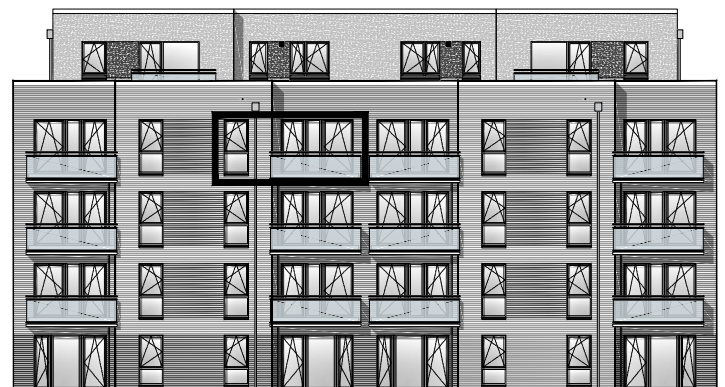

Lichte Raumhöhe ca. 2,61 m.  
Lichte Raumhöhe in Bad, Diele und WC ca. 2,41 m.

Heuorts Land 59 - 3. OG links - WIE 113 / 8 / 64

3 Zimmer - ca. 73,52 m<sup>2</sup>

Lageplan

Ansicht Süd

Hinweis: Maßliche Abweichungen sind möglich. Maße sind am Bau zu prüfen.  
Der dargestellte Grundriss enthält beispielhafte Einrichtungsgegenstände. Vermietet wird lediglich mit Küchen- und Badausstattung gemäß separater Detailplanung.  
Haftungsausschluss: Für zwischenzeitliche Änderungen des Grundrisses können wir keine Haftung übernehmen.