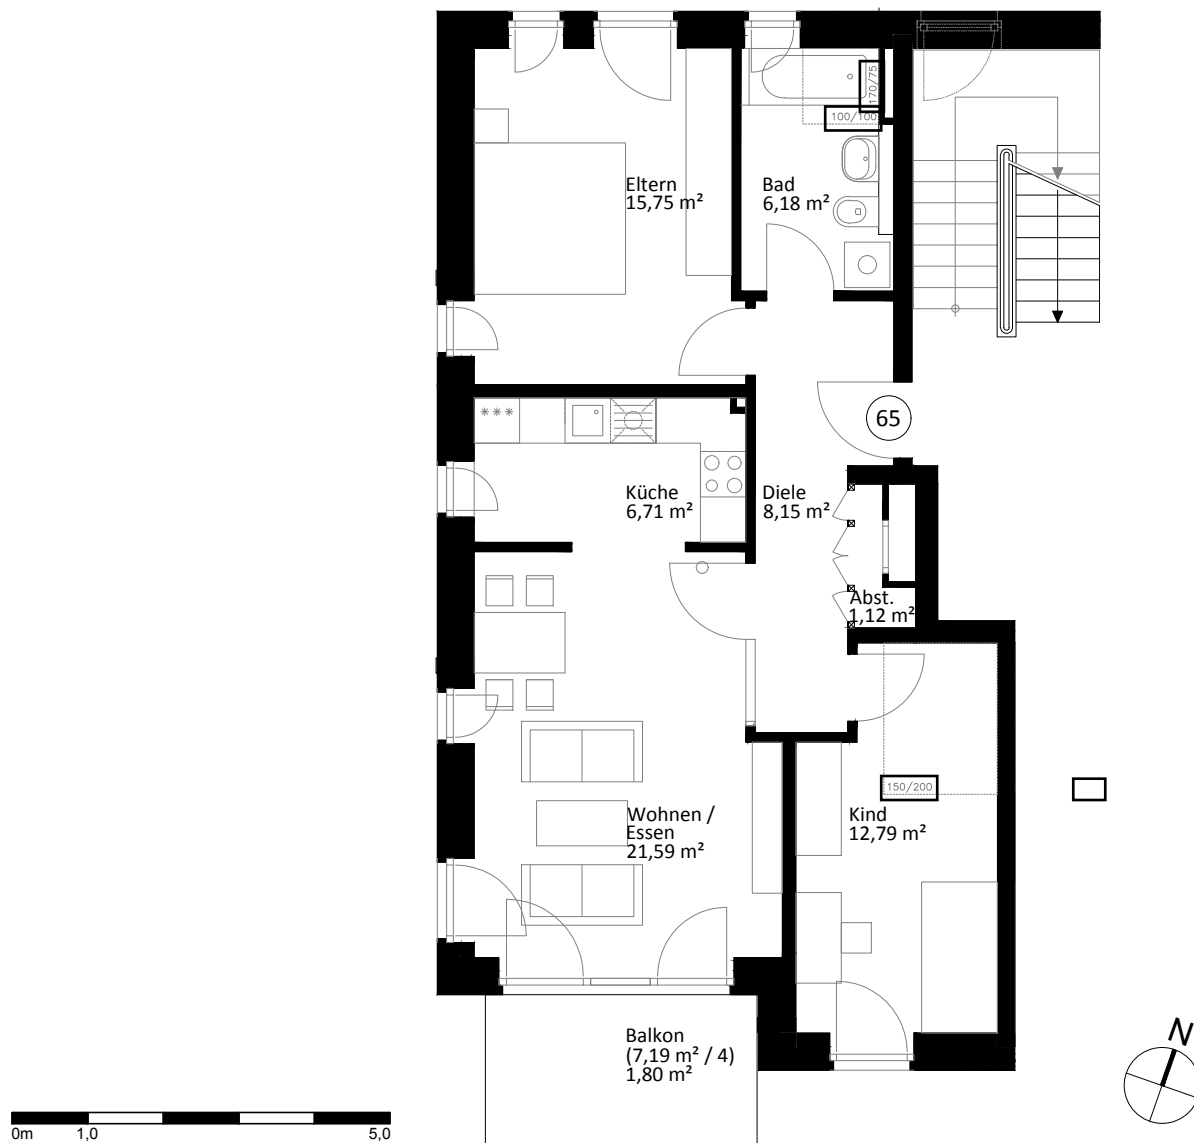

Lichte Raumhöhe ca. 2,61 m.
Lichte Raumhöhe in Bad, Diele und WC ca. 2,41 m.

Heuorts Land 59 - 3. OG rechts - WIE 113 / 8 / 65

3 Zimmer - ca. 74,09 m²

Lageplan

Ansicht Süd

Hinweis: Maßliche Abweichungen sind möglich. Maße sind am Bau zu prüfen.
Der dargestellte Grundriss enthält beispielhafte Einrichtungsgegenstände. Vermietet wird lediglich mit Küchen- und Badausstattung gemäß separater Detailplanung.
Haftungsausschluss: Für zwischenzeitliche Änderungen des Grundrisses können wir keine Haftung übernehmen.