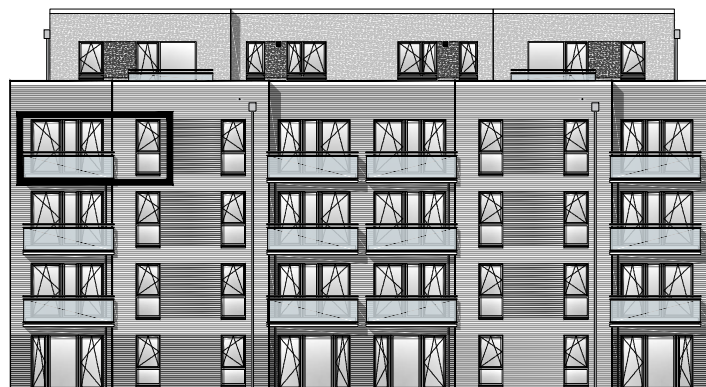

Lichte Raumhöhe ca. 2,61 m.
Lichte Raumhöhe in Bad, Diele und WC ca. 2,41 m.

Heuorts Land 59 - 3. OG rechts - WIE 113 / 8 / 65

3 Zimmer - ca. 74,09 m²

Lageplan

Ansicht Süd

Hinweis: Maßliche Abweichungen sind möglich. Maße sind am Bau zu prüfen.
Der dargestellte Grundriss enthält beispielhafte Einrichtungsgegenstände. Vermietet wird lediglich mit Küchen- und Badausstattung gemäß separater Detailplanung.
Haftungsausschluss: Für zwischenzeitliche Änderungen des Grundrisses können wir keine Haftung übernehmen.