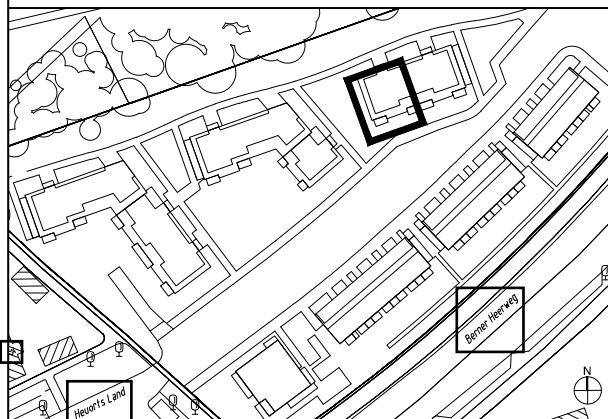

Lichte Raumhöhe ca. 2,65 m.
Lichte Raumhöhe in Bad, Diele und WC ca. 2,45 m.

Heuorts Land 59 - 4. OG - WIE 113 / 8 / 66

4 Zimmer - ca. 88,93 m²

Lageplan

Ansicht Süd

Hinweis: Maßliche Abweichungen sind möglich. Maße sind am Bau zu prüfen.
Der dargestellte Grundriss enthält beispielhafte Einrichtungsgegenstände. Vermietet wird lediglich mit Küchen- und Badausstattung gemäß separater Detailplanung.
Haftungsausschluss: Für zwischenzeitliche Änderungen des Grundrisses können wir keine Haftung übernehmen.