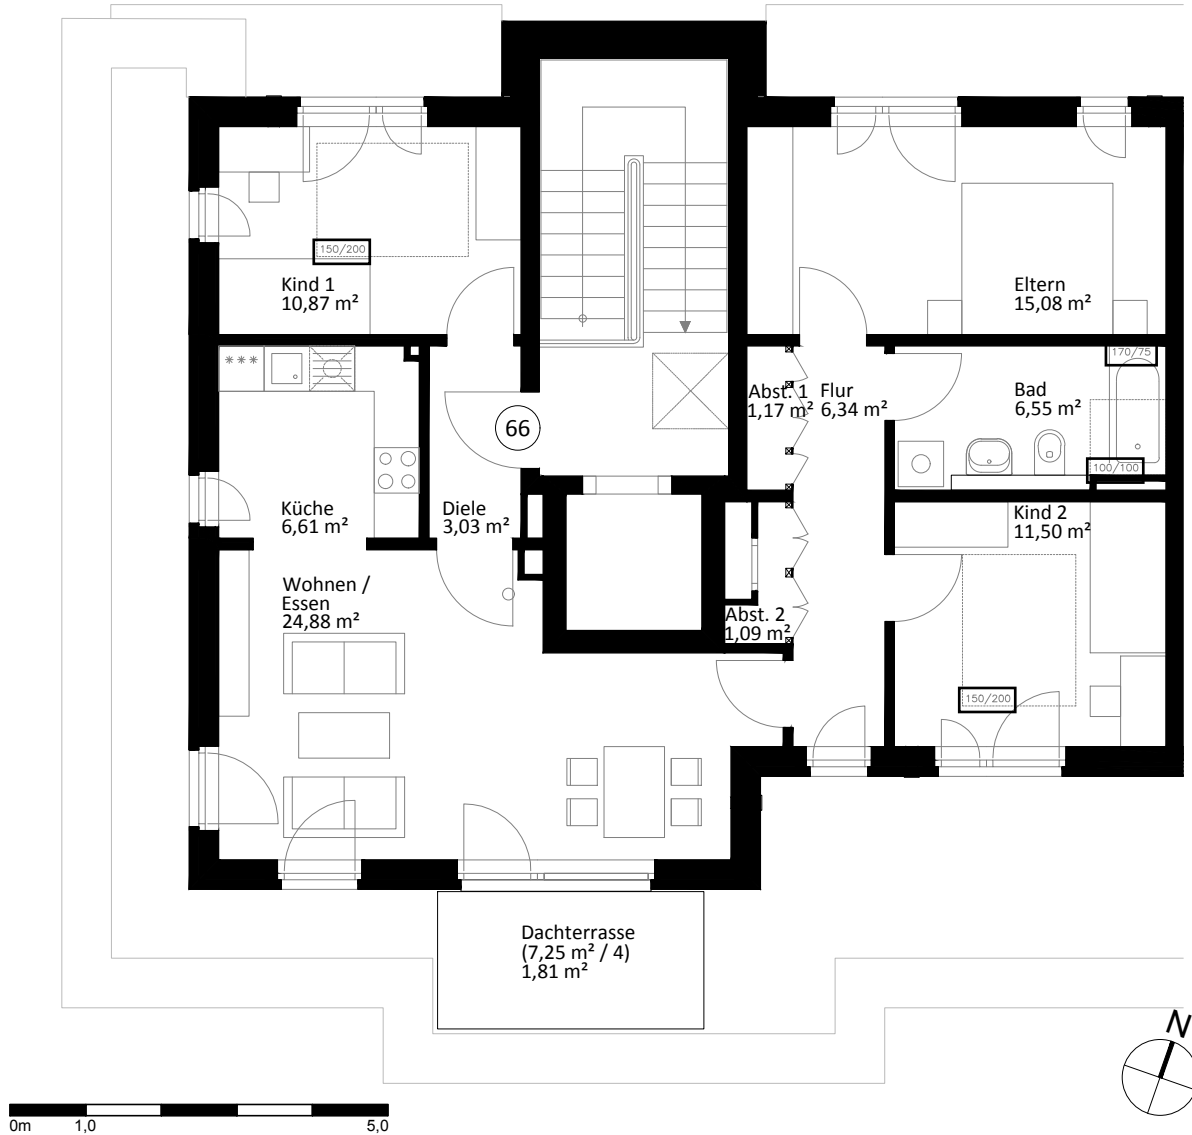

Lichte Raumhöhe ca. 2,65 m.
Lichte Raumhöhe in Bad, Diele und WC ca. 2,45 m.

Heuorts Land 59 - 4. OG - WIE 113 / 8 / 66

4 Zimmer - ca. 88,93 m²

Lageplan

Ansicht Süd

Hinweis: Maßliche Abweichungen sind möglich. Maße sind am Bau zu prüfen.
Der dargestellte Grundriss enthält beispielhafte Einrichtungsgegenstände. Vermietet wird lediglich mit Küchen- und Badausstattung gemäß separater Detailplanung.
Haftungsausschluss: Für zwischenzeitliche Änderungen des Grundrisses können wir keine Haftung übernehmen.