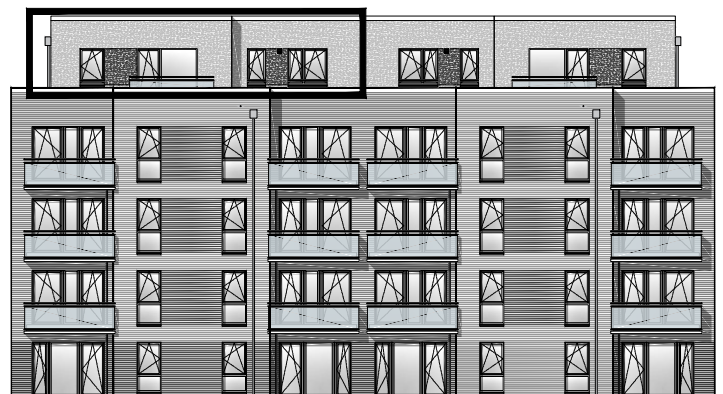

Lichte Raumhöhe ca. 2,65 m.
Lichte Raumhöhe in Bad, Diele und WC ca. 2,45 m.

Heuorts Land 59 - 4. OG - WIE 113 / 8 / 66

4 Zimmer - ca. 88,93 m²

Lageplan

Ansicht Süd

Hinweis: Maßliche Abweichungen sind möglich. Maße sind am Bau zu prüfen.
Der dargestellte Grundriss enthält beispielhafte Einrichtungsgegenstände. Vermietet wird lediglich mit Küchen- und Badausstattung gemäß separater Detailplanung.
Haftungsausschluss: Für zwischenzeitliche Änderungen des Grundrisses können wir keine Haftung übernehmen.