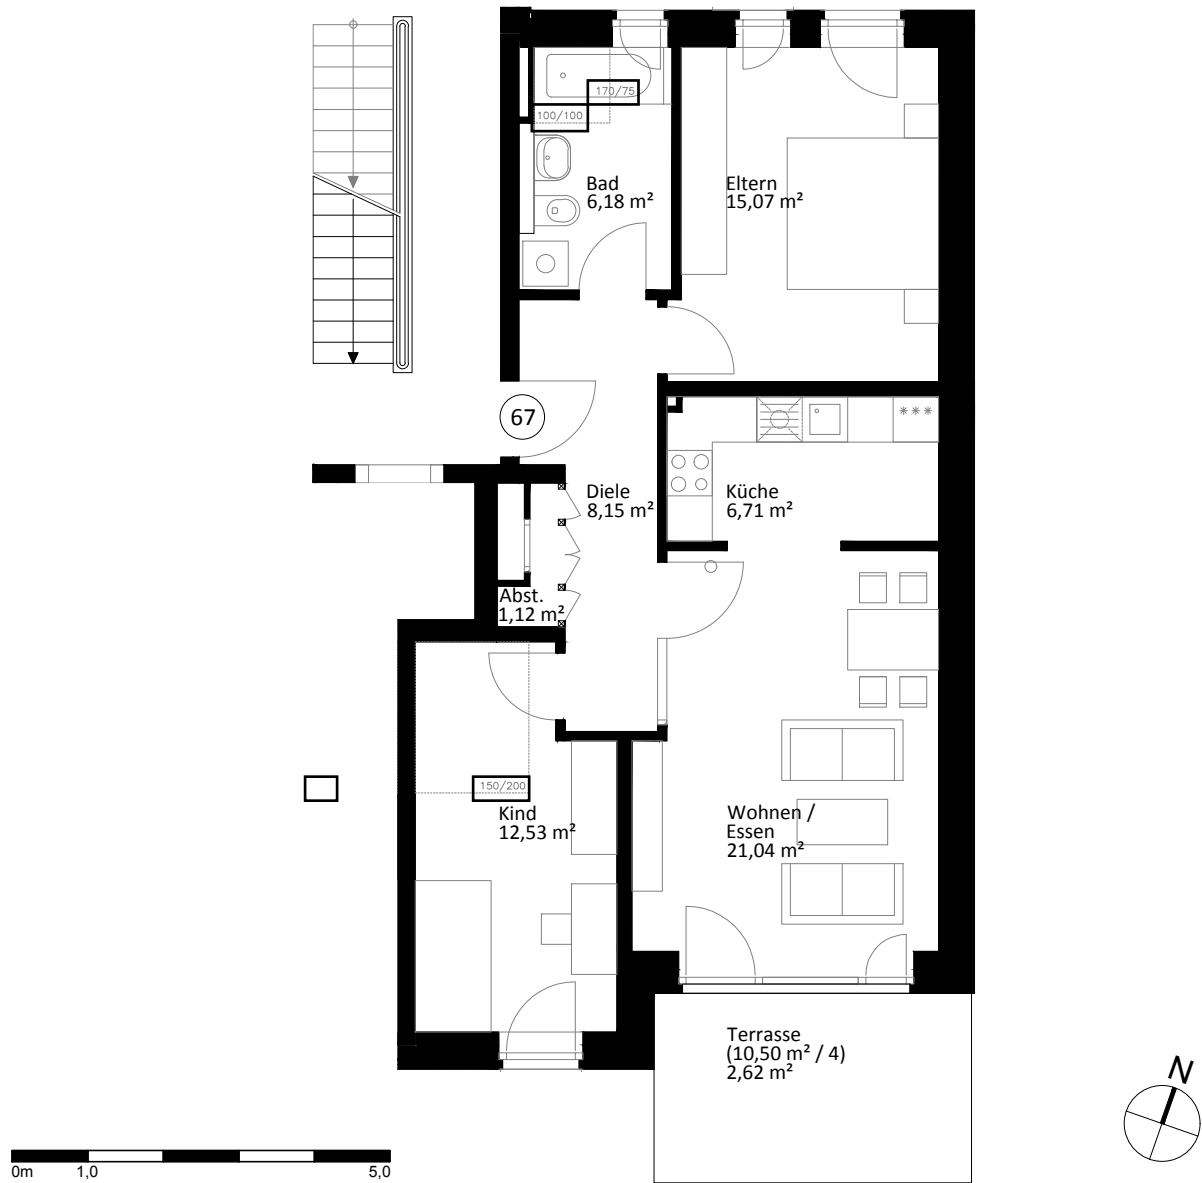

Lichte Raumhöhe ca. 2,65 m.  
Lichte Raumhöhe in Bad, Diele und WC ca. 2,45 m.

Heuorts Land 57 - EG links - WIE 113 / 9 / 67

3 Zimmer - ca. 73,42 m<sup>2</sup>

Lageplan

Ansicht Süd

Hinweis: Maßliche Abweichungen sind möglich. Maße sind am Bau zu prüfen.  
Der dargestellte Grundriss enthält beispielhafte Einrichtungsgegenstände. Vermietet wird lediglich mit Küchen- und Badausstattung gemäß separater Detailplanung.  
Haftungsausschluss: Für zwischenzeitliche Änderungen des Grundrisses können wir keine Haftung übernehmen.