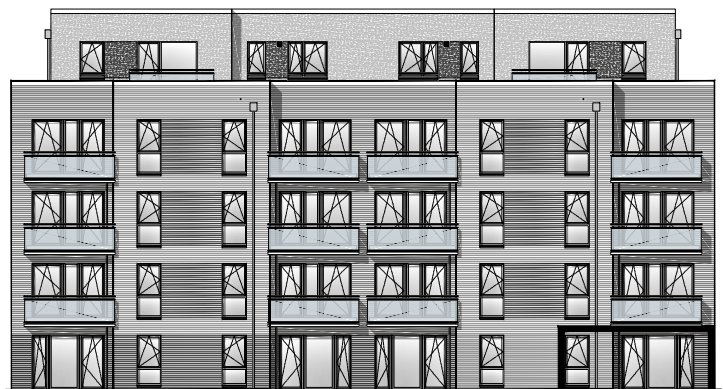

Lichte Raumhöhe ca. 2,65 m.  
Lichte Raumhöhe in Bad, Diele und WC ca. 2,45 m.

Heuorts Land 57 - EG links - WIE 113 / 9 / 67

3 Zimmer - ca. 73,42 m<sup>2</sup>

Lageplan

Ansicht Süd

Hinweis: Maßliche Abweichungen sind möglich. Maße sind am Bau zu prüfen.  
Der dargestellte Grundriss enthält beispielhafte Einrichtungsgegenstände. Vermietet wird lediglich mit Küchen- und Badausstattung gemäß separater Detailplanung.  
Haftungsausschluss: Für zwischenzeitliche Änderungen des Grundrisses können wir keine Haftung übernehmen.