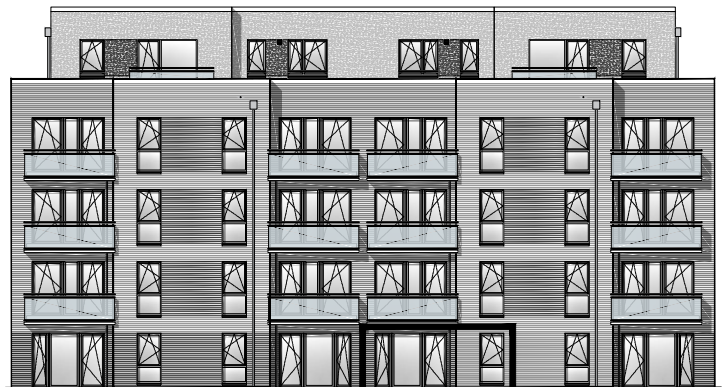

Lichte Raumhöhe ca. 2,65 m.
Lichte Raumhöhe in Bad, Diele und WC ca. 2,45 m.

Heuorts Land 57 - EG rechts - WIE 113 / 9 / 68

3 Zimmer - ca. 73,24 m²

Lageplan

Ansicht Süd

Hinweis: Maßliche Abweichungen sind möglich. Maße sind am Bau zu prüfen.
Der dargestellte Grundriss enthält beispielhafte Einrichtungsgegenstände. Vermietet wird lediglich mit Küchen- und Badausstattung gemäß separater Detailplanung.
Haftungsausschluss: Für zwischenzeitliche Änderungen des Grundrisses können wir keine Haftung übernehmen.