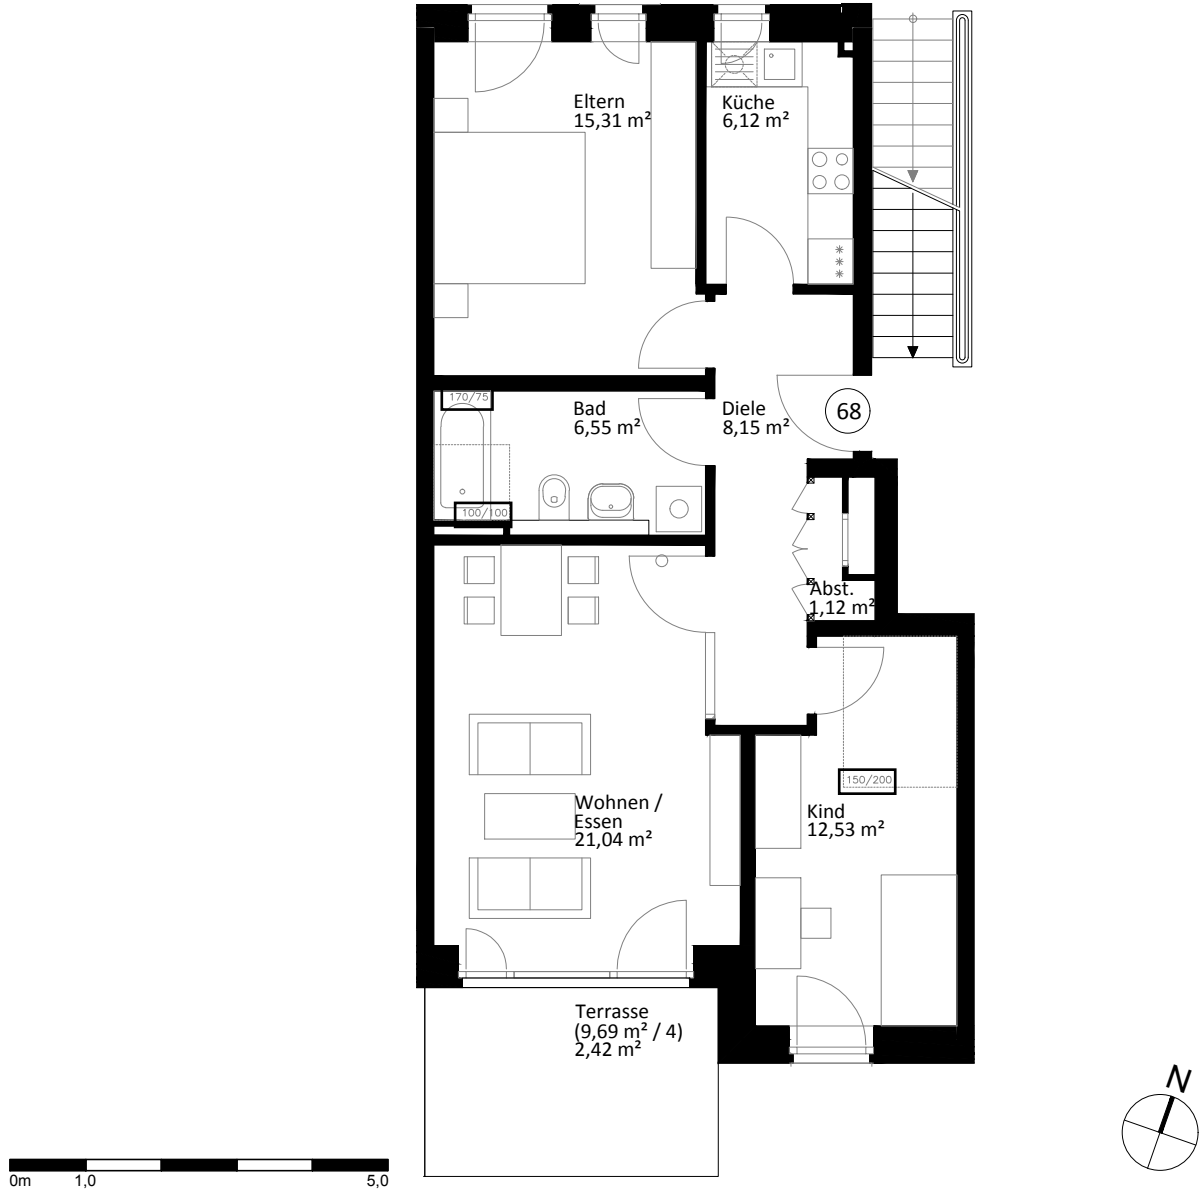

Lichte Raumhöhe ca. 2,65 m.
Lichte Raumhöhe in Bad, Diele und WC ca. 2,45 m.

Heuorts Land 57 - EG rechts - WIE 113 / 9 / 68

3 Zimmer - ca. 73,24 m²

Lageplan

Ansicht Süd

Hinweis: Maßliche Abweichungen sind möglich. Maße sind am Bau zu prüfen.
Der dargestellte Grundriss enthält beispielhafte Einrichtungsgegenstände. Vermietet wird lediglich mit Küchen- und Badausstattung gemäß separater Detailplanung.
Haftungsausschluss: Für zwischenzeitliche Änderungen des Grundrisses können wir keine Haftung übernehmen.