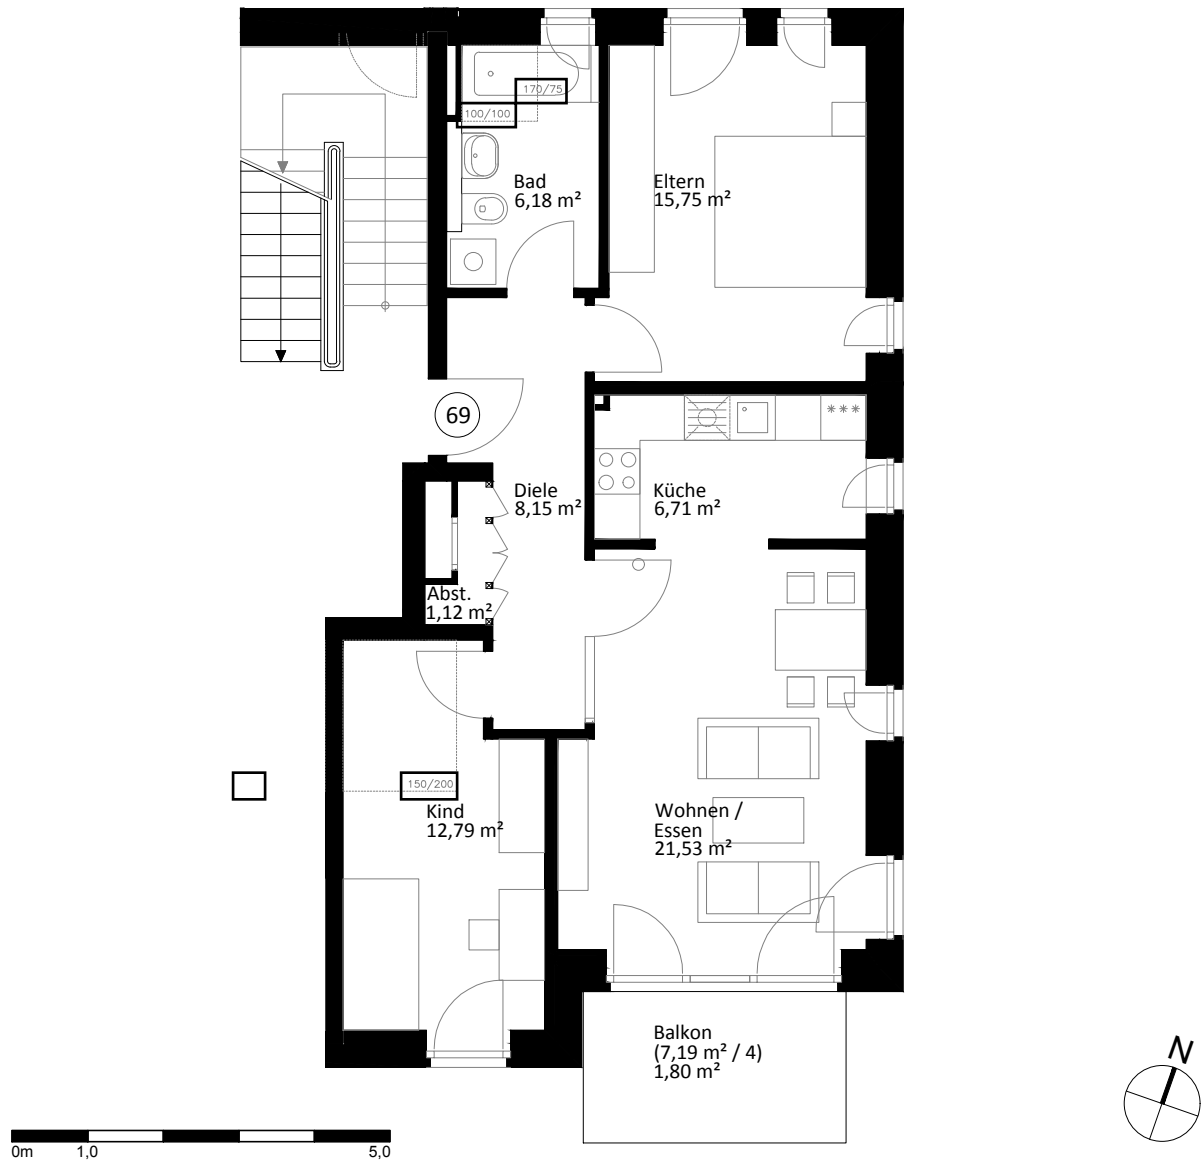

Lichte Raumhöhe ca. 2,65 m.
Lichte Raumhöhe in Bad, Diele und WC ca. 2,45 m.

Heuorts Land 57 - 1. OG links - WIE 113 / 9 / 69

3 Zimmer - ca. 74,03 m²

Lageplan

Ansicht Süd

Hinweis: Maßliche Abweichungen sind möglich. Maße sind am Bau zu prüfen.
Der dargestellte Grundriss enthält beispielhafte Einrichtungsgegenstände. Vermietet wird lediglich mit Küchen- und Badausstattung gemäß separater Detailplanung.
Haftungsausschluss: Für zwischenzeitliche Änderungen des Grundrisses können wir keine Haftung übernehmen.