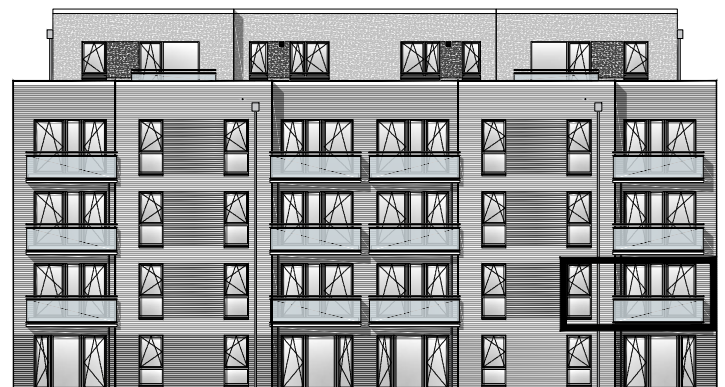

Lichte Raumhöhe ca. 2,65 m.
Lichte Raumhöhe in Bad, Diele und WC ca. 2,45 m.

Heuorts Land 57 - 1. OG links - WIE 113 / 9 / 69

3 Zimmer - ca. 74,03 m²

Lageplan

Ansicht Süd

Hinweis: Maßliche Abweichungen sind möglich. Maße sind am Bau zu prüfen.
Der dargestellte Grundriss enthält beispielhafte Einrichtungsgegenstände. Vermietet wird lediglich mit Küchen- und Badausstattung gemäß separater Detailplanung.
Haftungsausschluss: Für zwischenzeitliche Änderungen des Grundrisses können wir keine Haftung übernehmen.