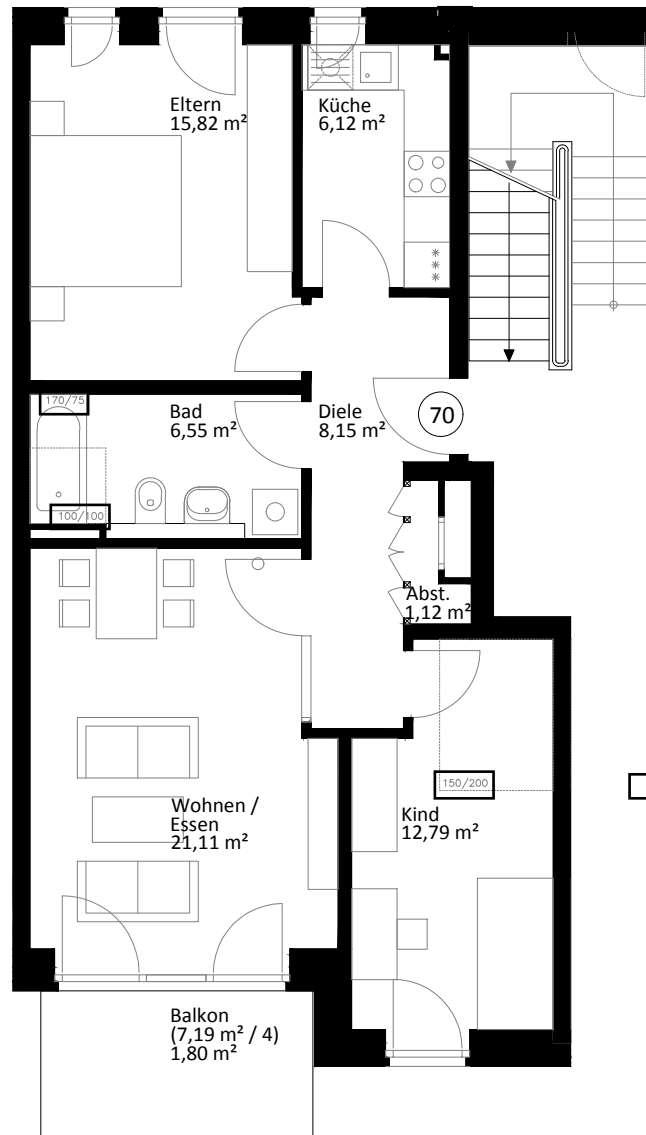

Lichte Raumhöhe ca. 2,65 m.
Lichte Raumhöhe in Bad, Diele und WC ca. 2,45 m.

Heuorts Land 57 - 1. OG rechts - WIE 113 / 9 / 70

3 Zimmer - ca. 73,46 m²

Lageplan

Ansicht Süd

Hinweis: Maßliche Abweichungen sind möglich. Maße sind am Bau zu prüfen.
Der dargestellte Grundriss enthält beispielhafte Einrichtungsgegenstände. Vermietet wird lediglich mit Küchen- und Badausstattung gemäß separater Detailplanung.
Haftungsausschluss: Für zwischenzeitliche Änderungen des Grundrisses können wir keine Haftung übernehmen.