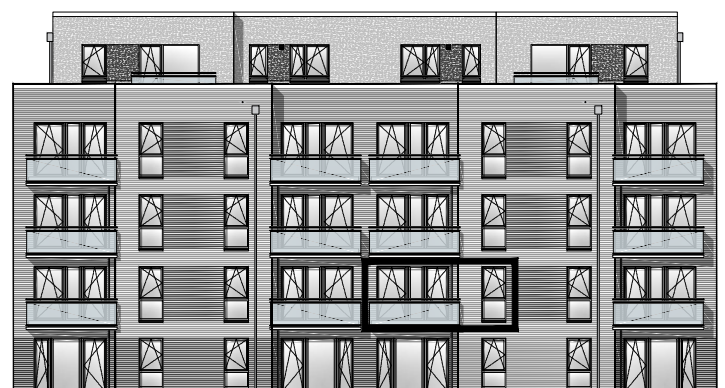

Lichte Raumhöhe ca. 2,65 m.
Lichte Raumhöhe in Bad, Diele und WC ca. 2,45 m.

Heuorts Land 57 - 1. OG rechts - WIE 113 / 9 / 70

3 Zimmer - ca. 73,46 m²

Lageplan

Ansicht Süd

Hinweis: Maßliche Abweichungen sind möglich. Maße sind am Bau zu prüfen.
Der dargestellte Grundriss enthält beispielhafte Einrichtungsgegenstände. Vermietet wird lediglich mit Küchen- und Badausstattung gemäß separater Detailplanung.
Haftungsausschluss: Für zwischenzeitliche Änderungen des Grundrisses können wir keine Haftung übernehmen.