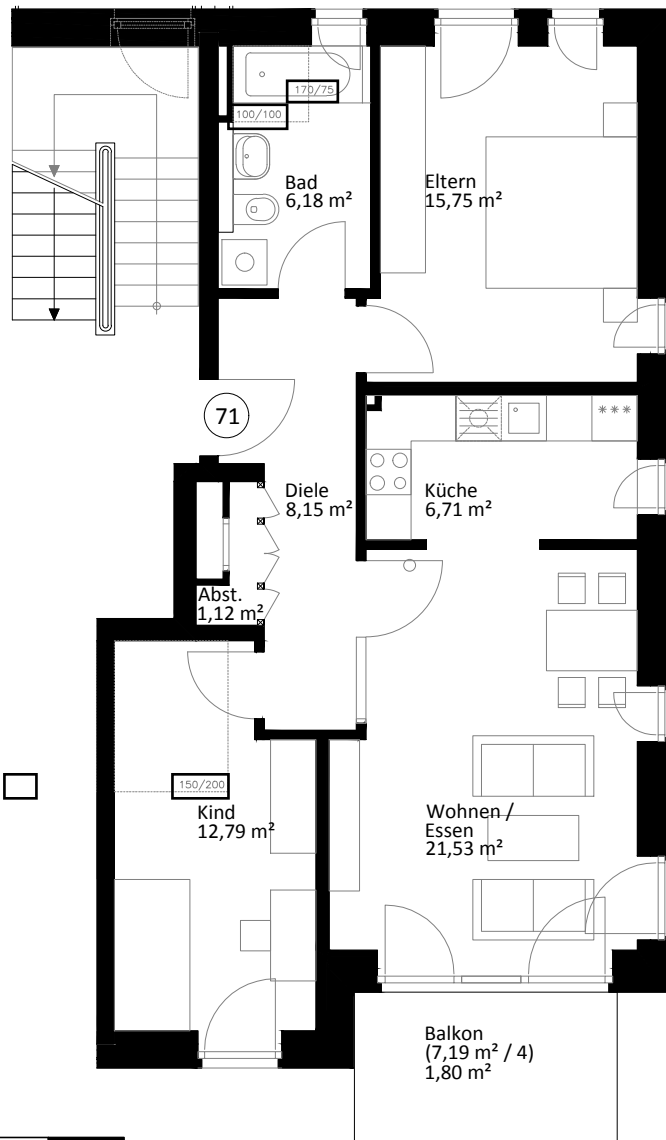

Lichte Raumhöhe ca. 2,65 m.
Lichte Raumhöhe in Bad, Diele und WC ca. 2,45 m.

Heuorts Land 57 - 2. OG links - WIE 113 / 9 / 71

3 Zimmer - ca. 74,03 m²

Lageplan

Ansicht Süd

Hinweis: Maßliche Abweichungen sind möglich. Maße sind am Bau zu prüfen.
Der dargestellte Grundriss enthält beispielhafte Einrichtungsgegenstände. Vermietet wird lediglich mit Küchen- und Badausstattung gemäß separater Detailplanung.
Haftungsausschluss: Für zwischenzeitliche Änderungen des Grundrisses können wir keine Haftung übernehmen.