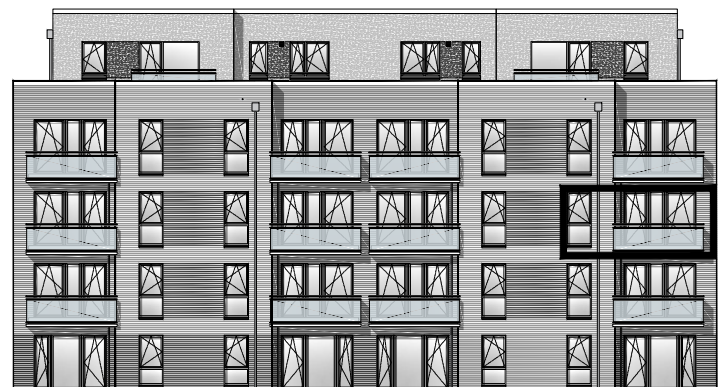

Lichte Raumhöhe ca. 2,65 m.
Lichte Raumhöhe in Bad, Diele und WC ca. 2,45 m.

Heuorts Land 57 - 2. OG links - WIE 113 / 9 / 71

3 Zimmer - ca. 74,03 m²

Lageplan

Ansicht Süd

Hinweis: Maßliche Abweichungen sind möglich. Maße sind am Bau zu prüfen.
Der dargestellte Grundriss enthält beispielhafte Einrichtungsgegenstände. Vermietet wird lediglich mit Küchen- und Badausstattung gemäß separater Detailplanung.
Haftungsausschluss: Für zwischenzeitliche Änderungen des Grundrisses können wir keine Haftung übernehmen.