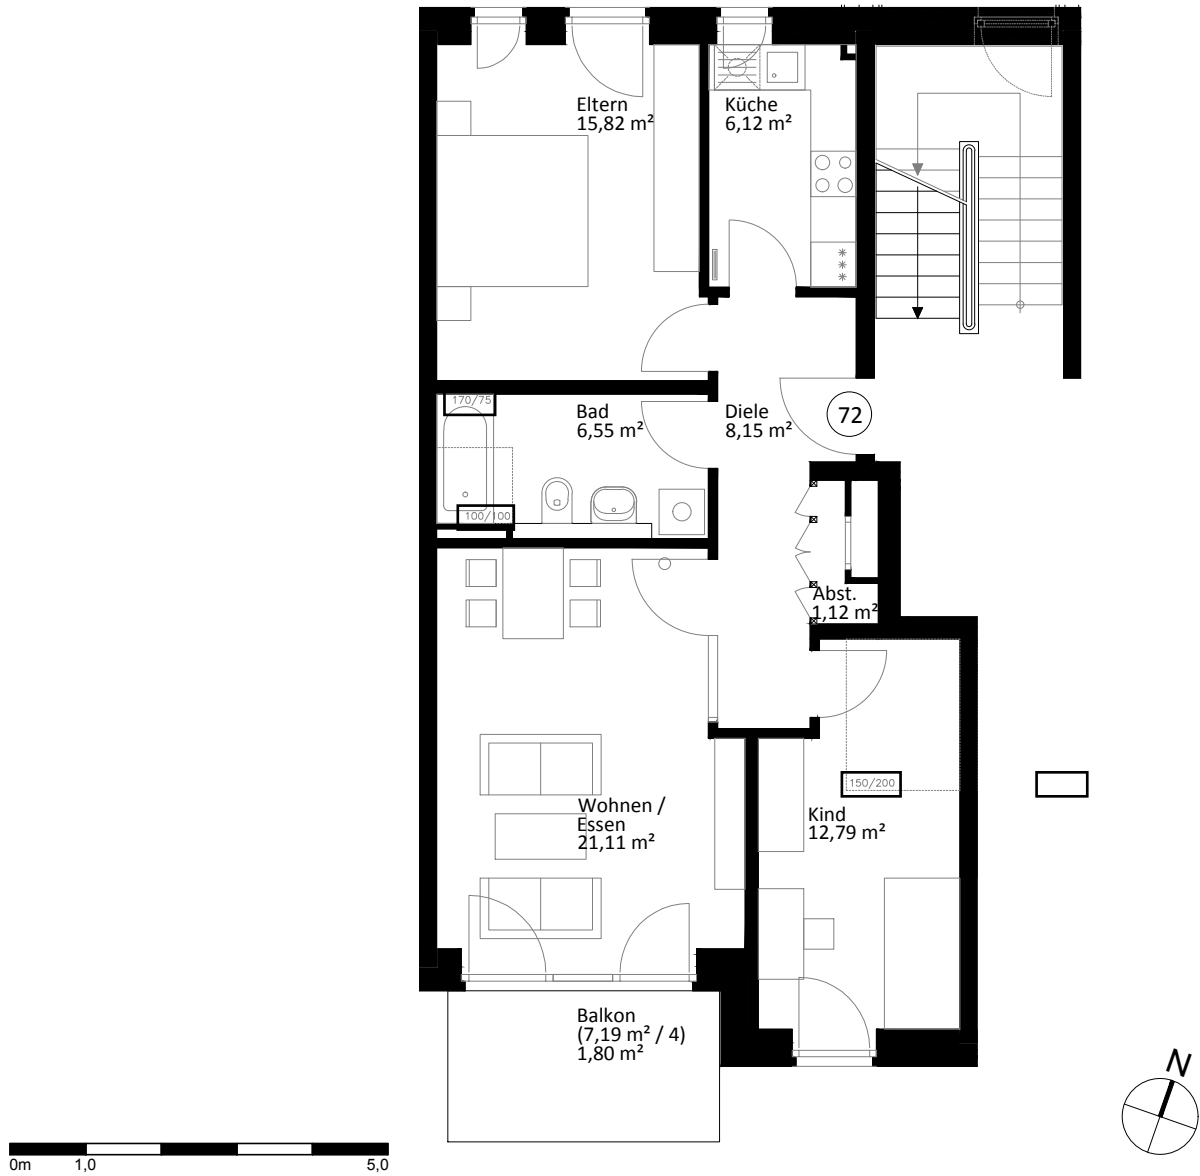

Lichte Raumhöhe ca. 2,65 m.
Lichte Raumhöhe in Bad, Diele und WC ca. 2,45 m.

Heuorts Land 57 - 2. OG rechts - WIE 113 / 9 / 72

3 Zimmer - ca. 73,46 m²

Lageplan

Ansicht Süd

Hinweis: Maßliche Abweichungen sind möglich. Maße sind am Bau zu prüfen.
Der dargestellte Grundriss enthält beispielhafte Einrichtungsgegenstände. Vermietet wird lediglich mit Küchen- und Badausstattung gemäß separater Detailplanung.
Haftungsausschluss: Für zwischenzeitliche Änderungen des Grundrisses können wir keine Haftung übernehmen.