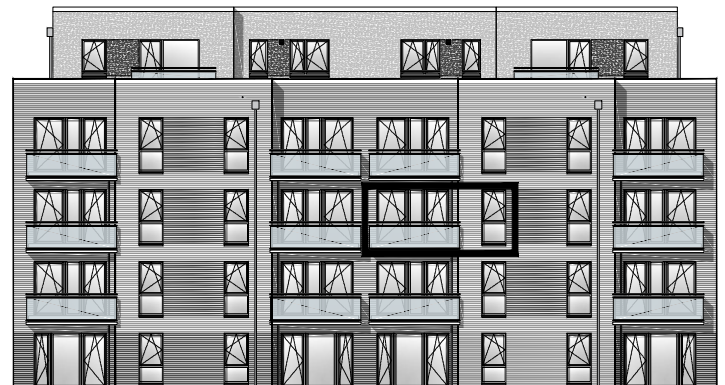

Lichte Raumhöhe ca. 2,65 m.
Lichte Raumhöhe in Bad, Diele und WC ca. 2,45 m.

Heuorts Land 57 - 2. OG rechts - WIE 113 / 9 / 72

3 Zimmer - ca. 73,46 m²

Lageplan

Ansicht Süd

Hinweis: Maßliche Abweichungen sind möglich. Maße sind am Bau zu prüfen.
Der dargestellte Grundriss enthält beispielhafte Einrichtungsgegenstände. Vermietet wird lediglich mit Küchen- und Badausstattung gemäß separater Detailplanung.
Haftungsausschluss: Für zwischenzeitliche Änderungen des Grundrisses können wir keine Haftung übernehmen.