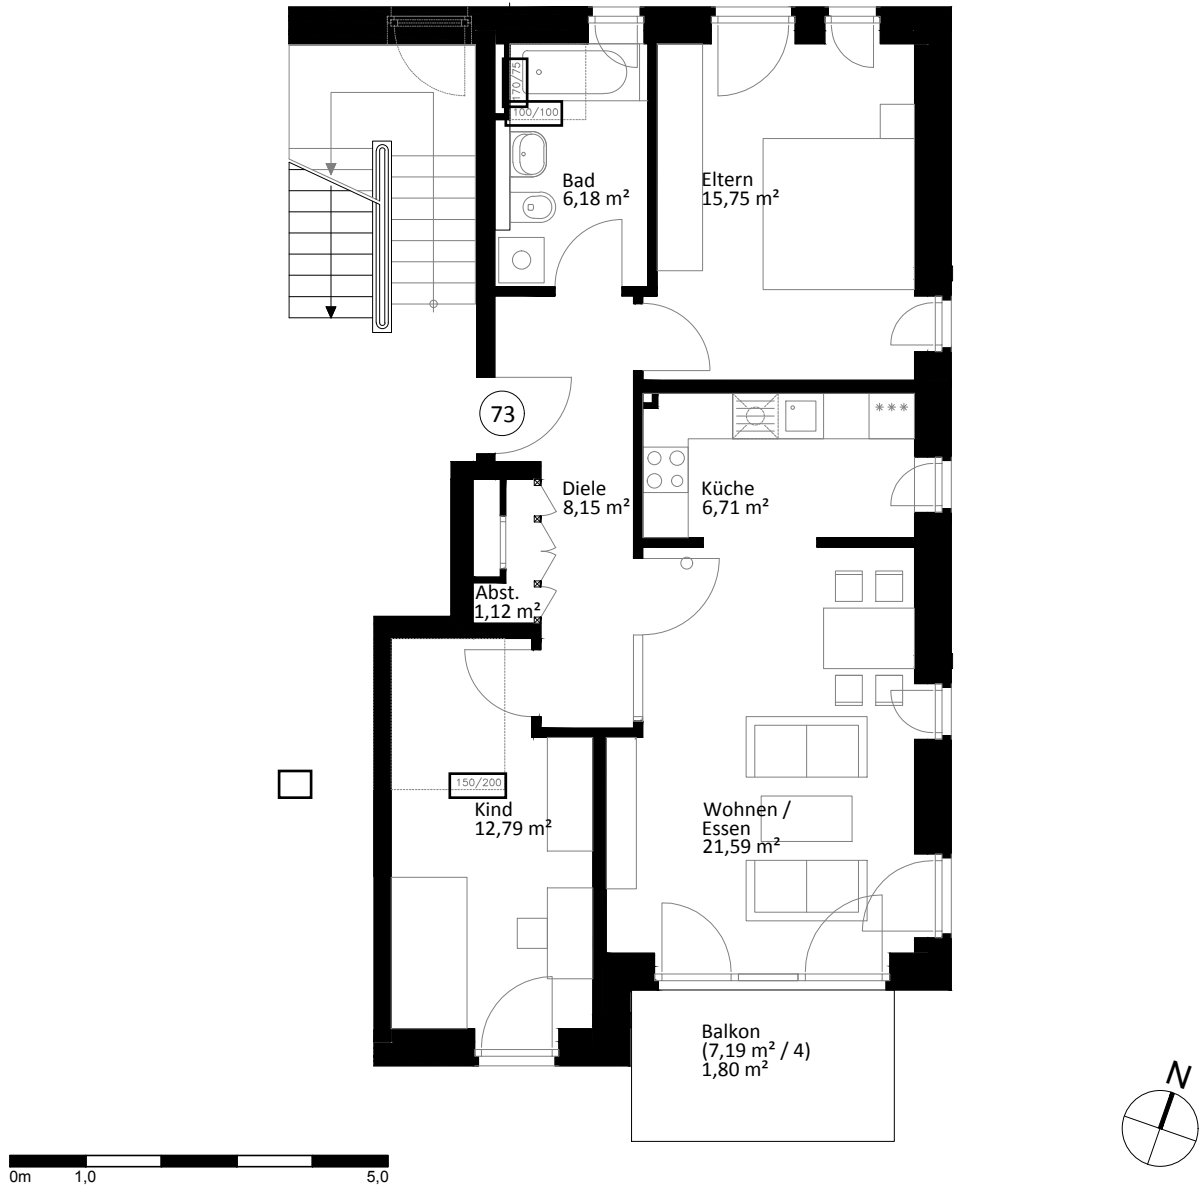

Lichte Raumhöhe ca. 2,61 m.  
Lichte Raumhöhe in Bad, Diele und WC ca. 2,41 m.

Heuorts Land 57 - 3. OG links - WIE 113 / 9 / 73

3 Zimmer - ca. 74,09 m<sup>2</sup>

Lageplan

Ansicht Süd

Hinweis: Maßliche Abweichungen sind möglich. Maße sind am Bau zu prüfen.  
Der dargestellte Grundriss enthält beispielhafte Einrichtungsgegenstände. Vermietet wird lediglich mit Küchen- und Badausstattung gemäß separater Detailplanung.  
Haftungsausschluss: Für zwischenzeitliche Änderungen des Grundrisses können wir keine Haftung übernehmen.