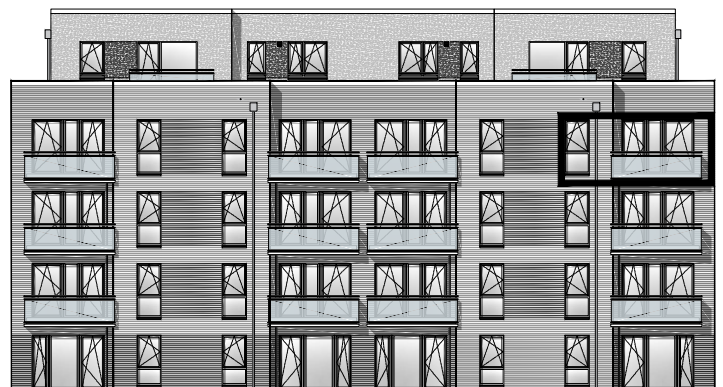

Lichte Raumhöhe ca. 2,61 m.  
Lichte Raumhöhe in Bad, Diele und WC ca. 2,41 m.

Heuorts Land 57 - 3. OG links - WIE 113 / 9 / 73

3 Zimmer - ca. 74,09 m<sup>2</sup>

Lageplan

Ansicht Süd

Hinweis: Maßliche Abweichungen sind möglich. Maße sind am Bau zu prüfen.  
Der dargestellte Grundriss enthält beispielhafte Einrichtungsgegenstände. Vermietet wird lediglich mit Küchen- und Badausstattung gemäß separater Detailplanung.  
Haftungsausschluss: Für zwischenzeitliche Änderungen des Grundrisses können wir keine Haftung übernehmen.