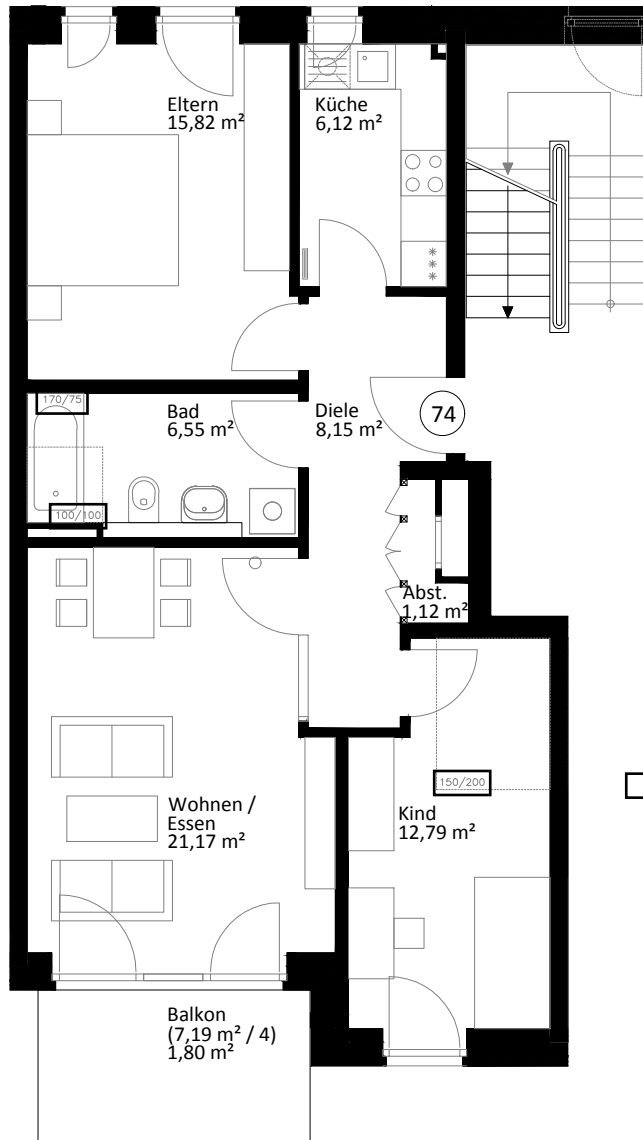

Lichte Raumhöhe ca. 2,61 m.
Lichte Raumhöhe in Bad, Diele und WC ca. 2,41 m.

Heuorts Land 57 - 3. OG rechts - WIE 113 / 9 / 74

3 Zimmer - ca. 73,52 m²

Lageplan

Ansicht Süd

Hinweis: Maßliche Abweichungen sind möglich. Maße sind am Bau zu prüfen.
Der dargestellte Grundriss enthält beispielhafte Einrichtungsgegenstände. Vermietet wird lediglich mit Küchen- und Badausstattung gemäß separater Detailplanung.
Haftungsausschluss: Für zwischenzeitliche Änderungen des Grundrisses können wir keine Haftung übernehmen.