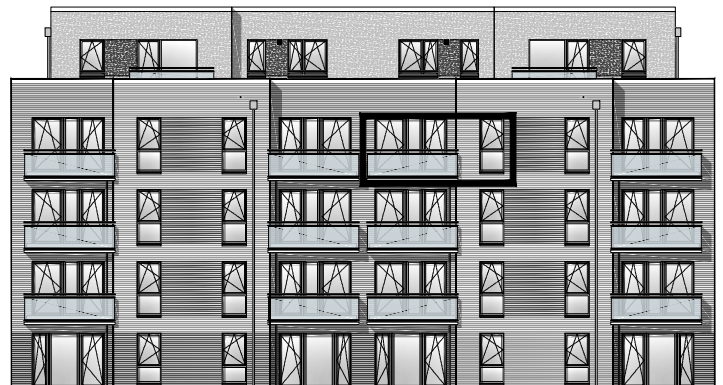

Lichte Raumhöhe ca. 2,61 m.
Lichte Raumhöhe in Bad, Diele und WC ca. 2,41 m.

Heuorts Land 57 - 3. OG rechts - WIE 113 / 9 / 74

3 Zimmer - ca. 73,52 m²

Lageplan

Ansicht Süd

Hinweis: Maßliche Abweichungen sind möglich. Maße sind am Bau zu prüfen.
Der dargestellte Grundriss enthält beispielhafte Einrichtungsgegenstände. Vermietet wird lediglich mit Küchen- und Badausstattung gemäß separater Detailplanung.
Haftungsausschluss: Für zwischenzeitliche Änderungen des Grundrisses können wir keine Haftung übernehmen.