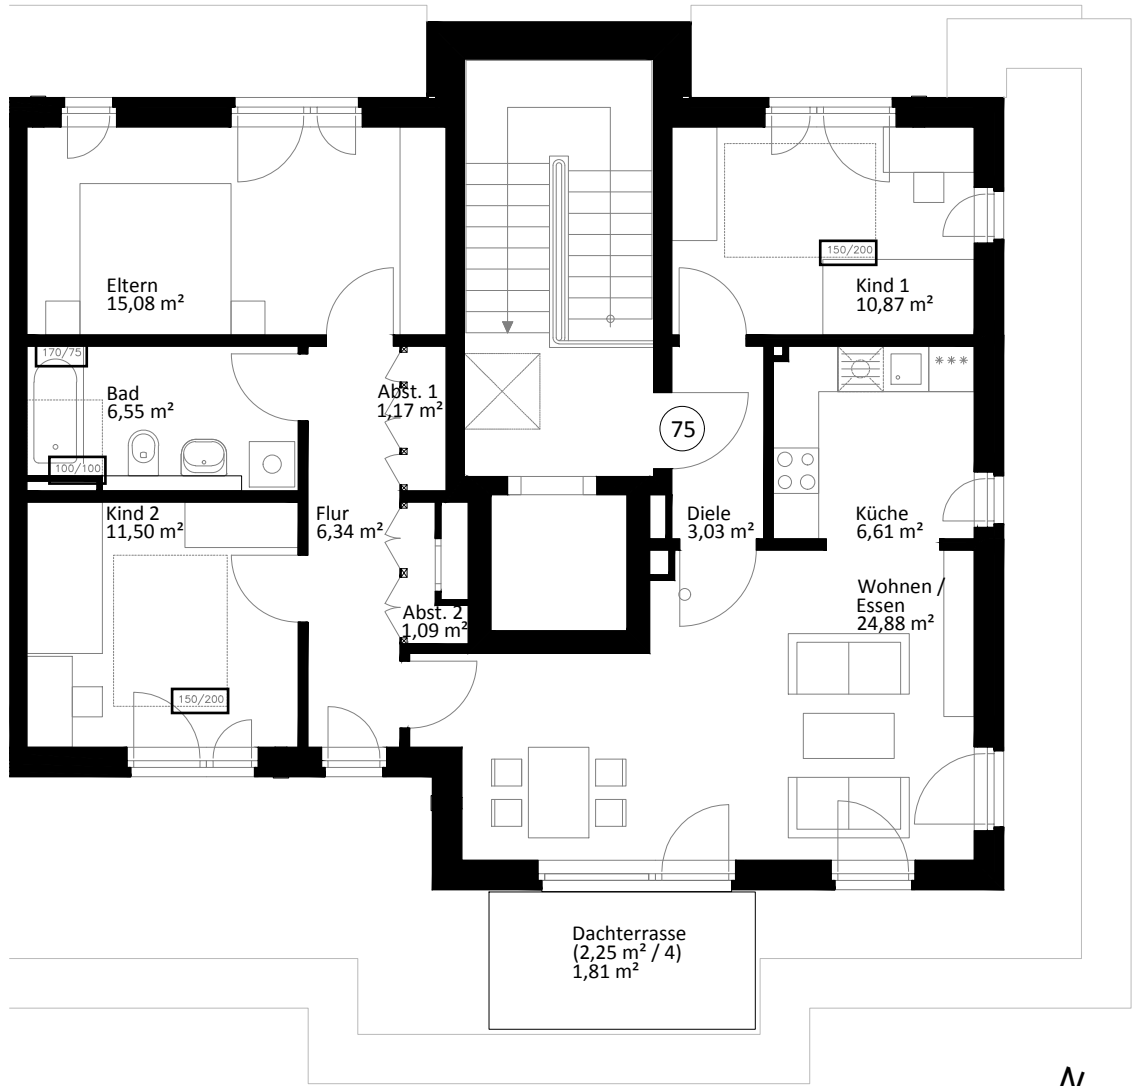

Lichte Raumhöhe ca. 2,65 m.
Lichte Raumhöhe in Bad, Diele und WC ca. 2,45 m.

Heuorts Land 57 - 4. OG - WIE 113 / 9 / 75

4 Zimmer - ca. 88,93 m²

Lageplan

Ansicht Süd

Hinweis: Maßliche Abweichungen sind möglich. Maße sind am Bau zu prüfen.
Der dargestellte Grundriss enthält beispielhafte Einrichtungsgegenstände. Vermietet wird lediglich mit Küchen- und Badausstattung gemäß separater Detailplanung.
Haftungsausschluss: Für zwischenzeitliche Änderungen des Grundrisses können wir keine Haftung übernehmen.