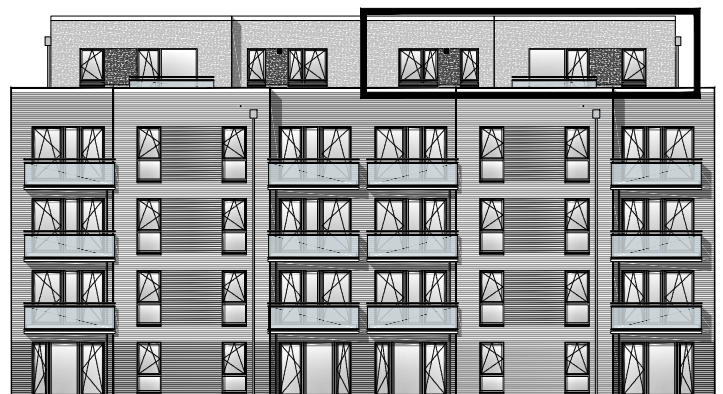

Lichte Raumhöhe ca. 2,65 m.
Lichte Raumhöhe in Bad, Diele und WC ca. 2,45 m.

Heuorts Land 57 - 4. OG - WIE 113 / 9 / 75

4 Zimmer - ca. 88,93 m²

Lageplan

Ansicht Süd

Hinweis: Maßliche Abweichungen sind möglich. Maße sind am Bau zu prüfen.
Der dargestellte Grundriss enthält beispielhafte Einrichtungsgegenstände. Vermietet wird lediglich mit Küchen- und Badausstattung gemäß separater Detailplanung.
Haftungsausschluss: Für zwischenzeitliche Änderungen des Grundrisses können wir keine Haftung übernehmen.